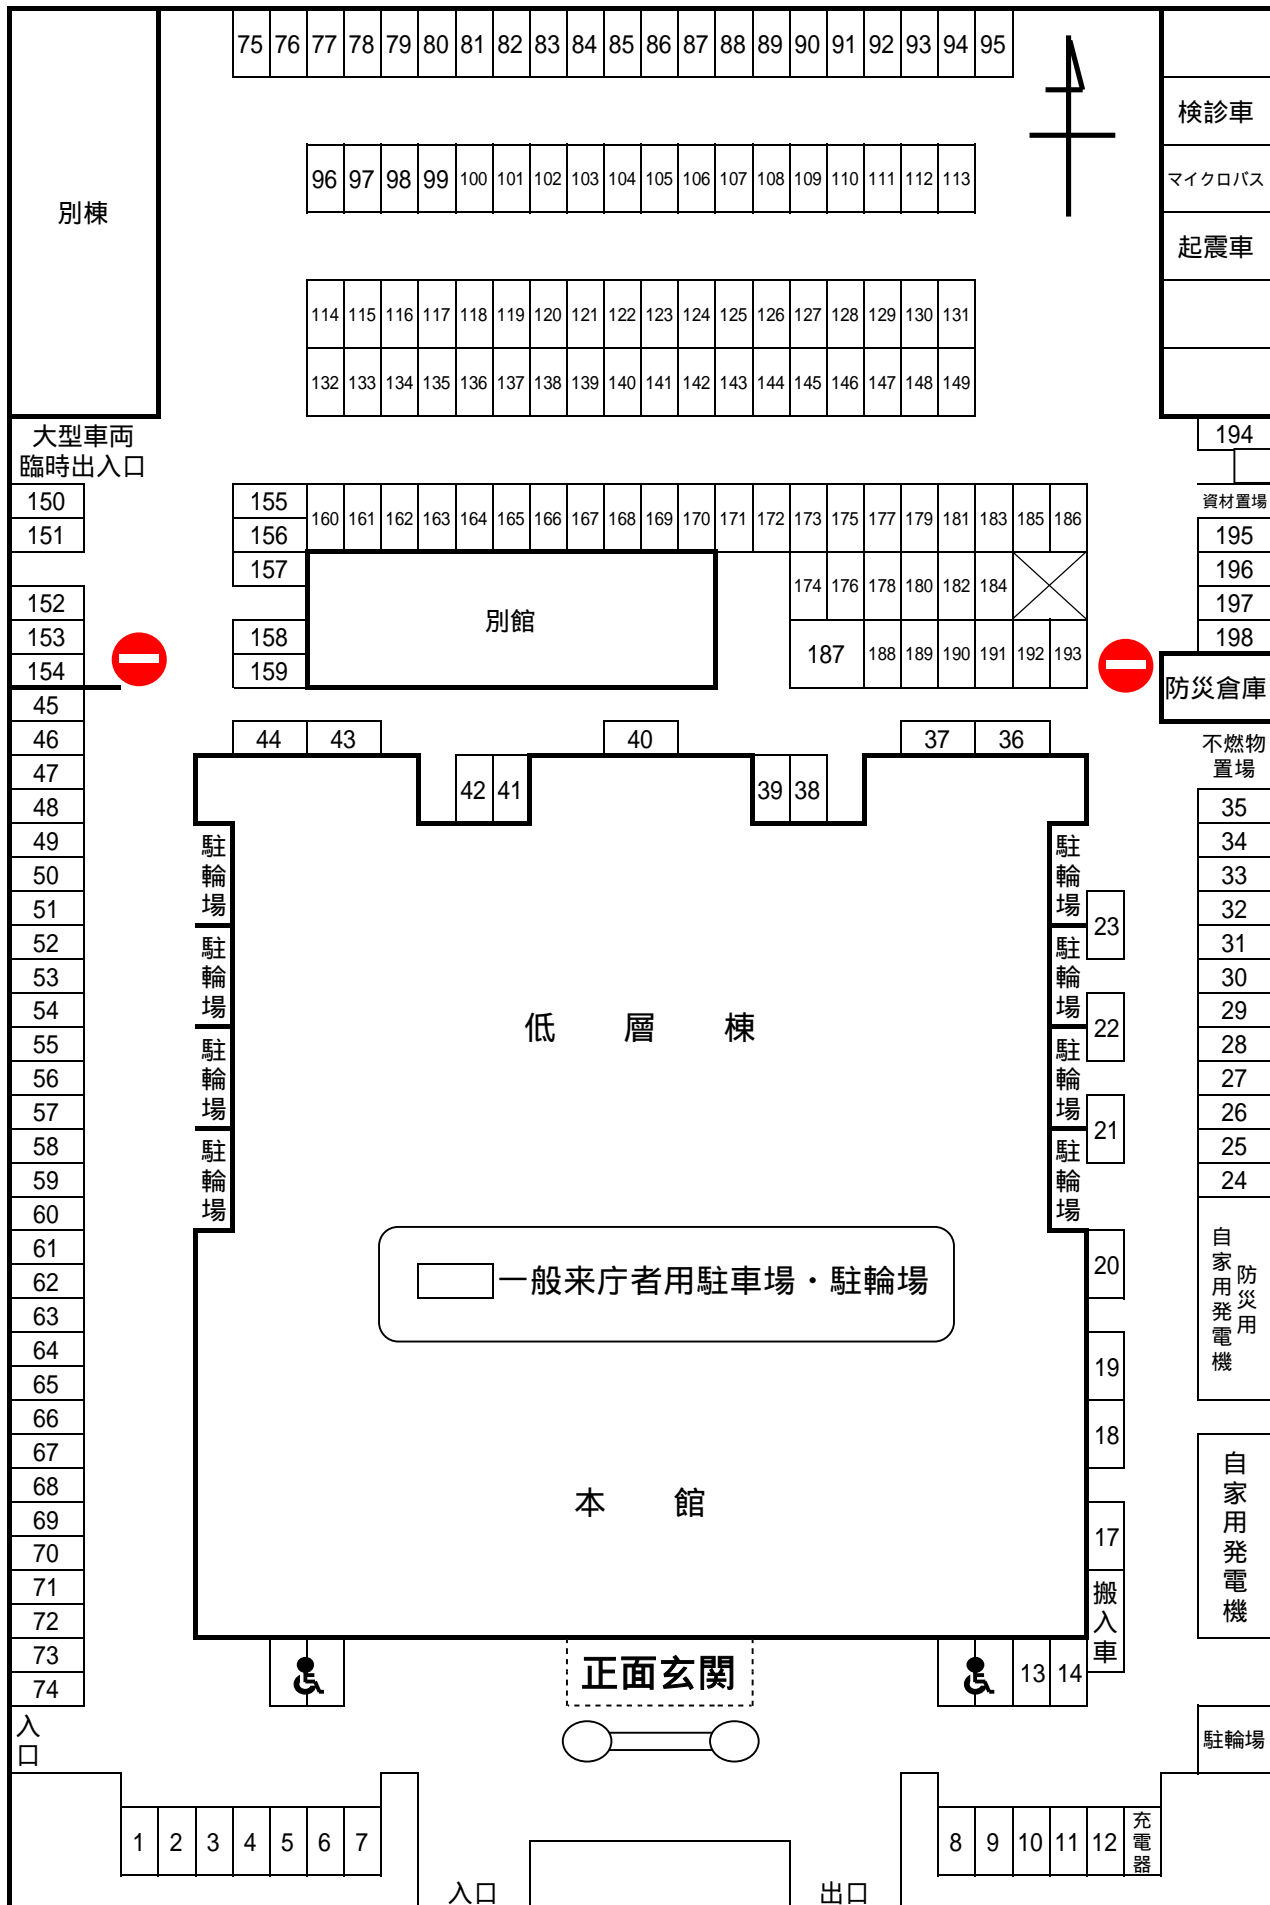

労政会館

別棟

大型車両
臨時出入口

150
151

152
153
154

45

46

47

48

49

50

51

52

53

54

55