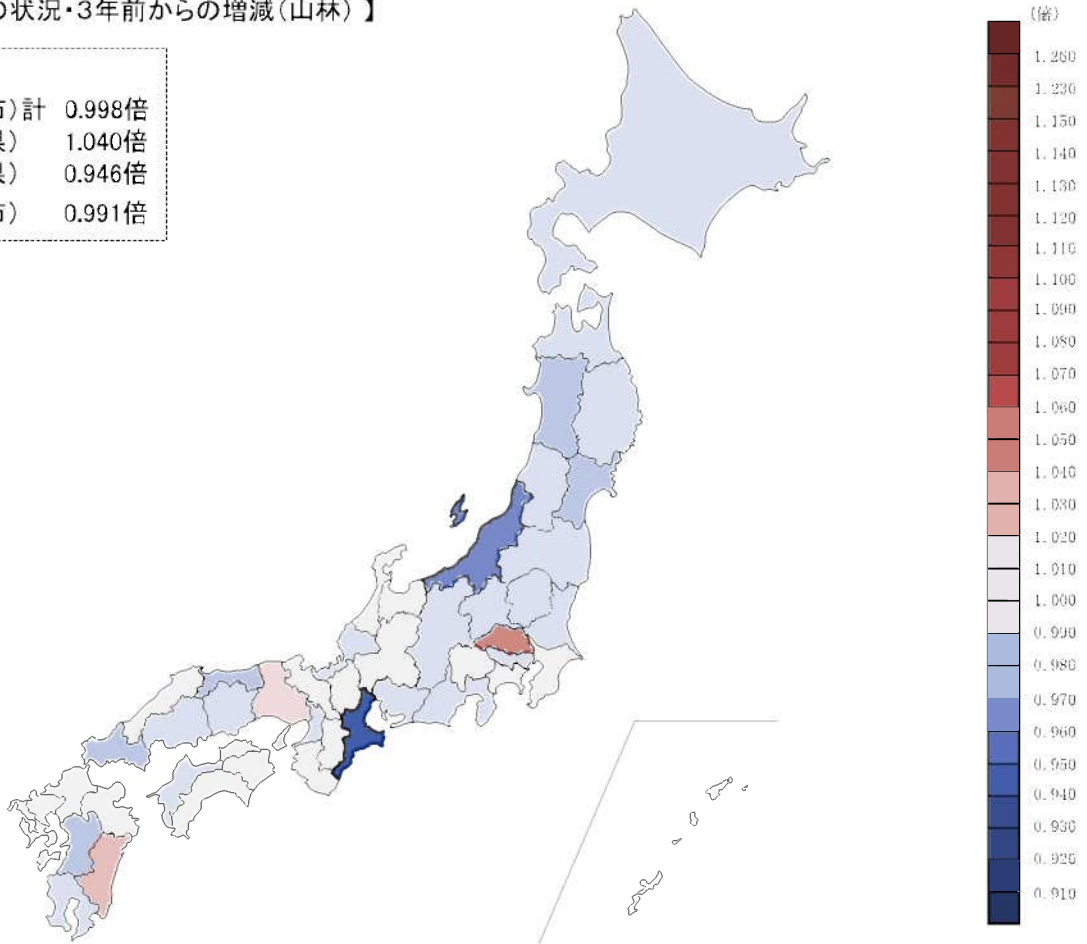

【提示平均価額の状況(山林)】

全国	
全国(指定市)計	15,901円/千㎡
最大(神奈川県)	32,282円/千㎡
最小(北海道)	3,156円/千㎡
静岡県(浜松市)	18,642円/千㎡

静岡県	
県内市町計	16,533円/千㎡
最大(御前崎市)	28,741円/千㎡
最小(静岡市)	9,676円/千㎡

【提示平均価額の状況・3年前からの増減(山林)】

全国	
全国(指定市)計	0.998倍
最大(埼玉県)	1.040倍
最小(三重県)	0.946倍
本県(浜松市)	0.991倍

静岡県	
県内市町計	0.999倍
最大(焼津市)	1.008倍
(藤枝市)	1.008倍
最小(浜松市)	0.991倍
(熱海市)	0.991倍