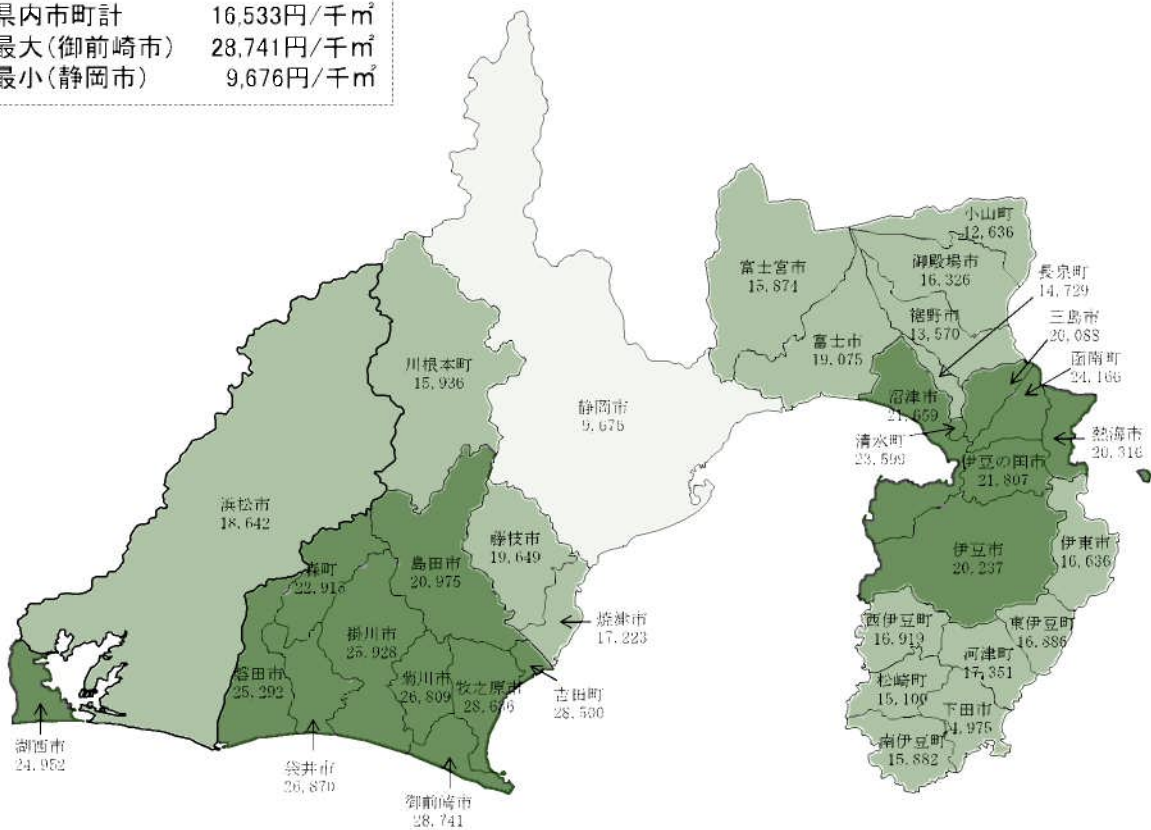

【提示平均価額の状況(山林)】

全国	
全国(指定市)計	15,901円/千㎡
最大(神奈川県)	32,282円/千㎡
最小(北海道)	3,156円/千㎡
静岡県(浜松市)	18,642円/千㎡

静岡県	
県内市町計	16,533円/千㎡
最大(御前崎市)	28,741円/千㎡
最小(静岡市)	9,676円/千㎡

【提示平均価額の状況・3年前からの増減(山林)】

全国	
全国(指定市)計	0.998倍
最大(埼玉県)	1.040倍
最小(三重県)	0.946倍
本県(浜松市)	0.991倍

静岡県	
県内市町計	0.999倍
最大(焼津市)	1.008倍
(藤枝市)	1.008倍
最小(浜松市)	0.991倍
(熱海市)	0.991倍