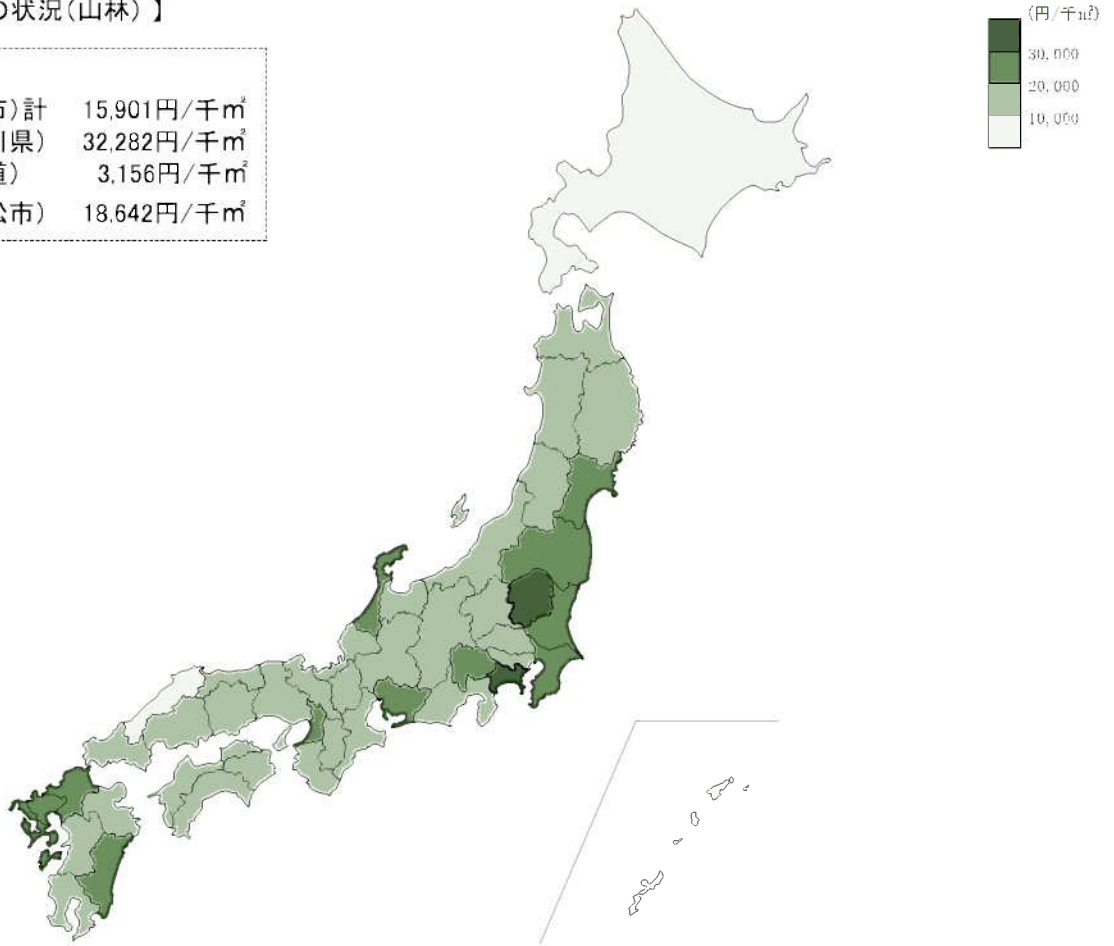

【提示平均価額の状況(山林)】

全国	
全国(指定市)計	15,901円/千㎡
最大(神奈川県)	32,282円/千㎡
最小(北海道)	3,156円/千㎡
静岡県(浜松市)	18,642円/千㎡

静岡県	
県内市町計	16,533円/千㎡
最大(御前崎市)	28,741円/千㎡
最小(静岡市)	9,676円/千㎡

【提示平均価額の状況・3年前からの増減(山林)】

全国	
全国(指定市)計	0.998倍
最大(埼玉県)	1.040倍
最小(三重県)	0.946倍
本県(浜松市)	0.991倍

静岡県	
県内市町計	0.999倍
最大(焼津市)	1.008倍
(藤枝市)	1.008倍
最小(浜松市)	0.991倍
(熱海市)	0.991倍