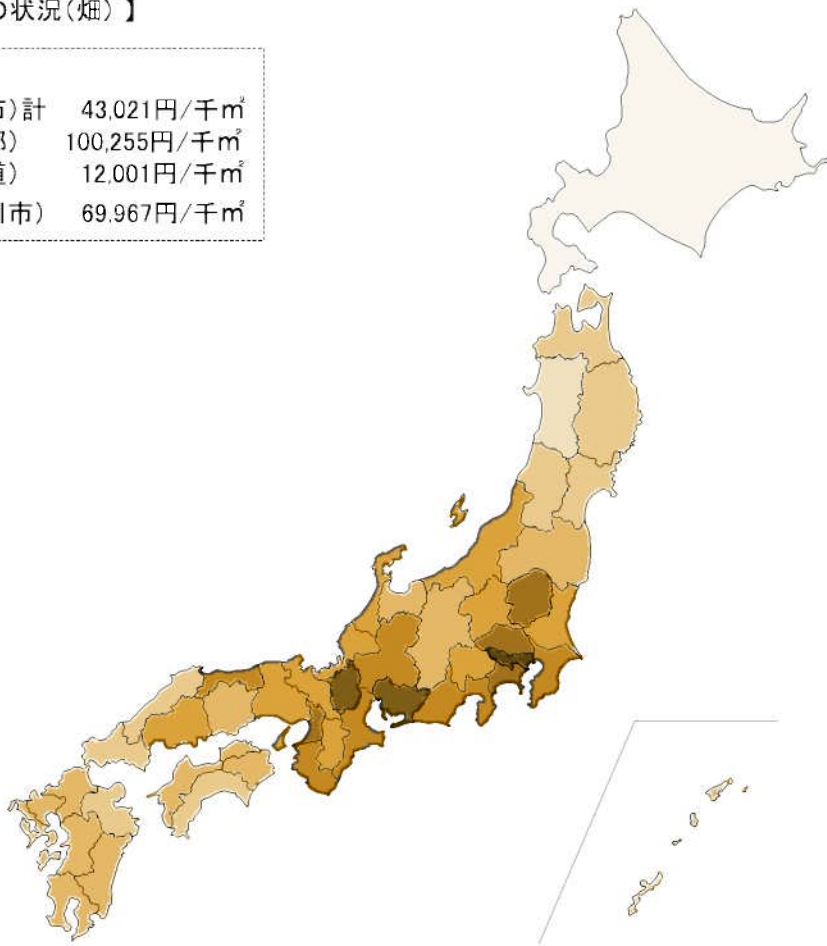

【提示平均価額の状況(畑)】

全国

全国(指定市)計	43,021円/千㎡
最大(東京都)	100,255円/千㎡
最小(北海道)	12,001円/千㎡
静岡県(掛川市)	69,967円/千㎡

静岡県

県内市町計	55,664円/千㎡
最大(御前崎市)	80,958円/千㎡
最小(小山町)	27,469円/千㎡

【提示平均価額の状況・3年前からの増減(畑)】

全国	
全国(指定市)計	1.001倍
最大(長崎県)	1.015倍
最小(長野県)	0.997倍
(山口県)	0.997倍
本県(掛川市)	1.000倍

静岡県	
県内市町計	1.001倍
最大(伊豆の国市)	1.017倍
最小(伊東市)	0.996倍