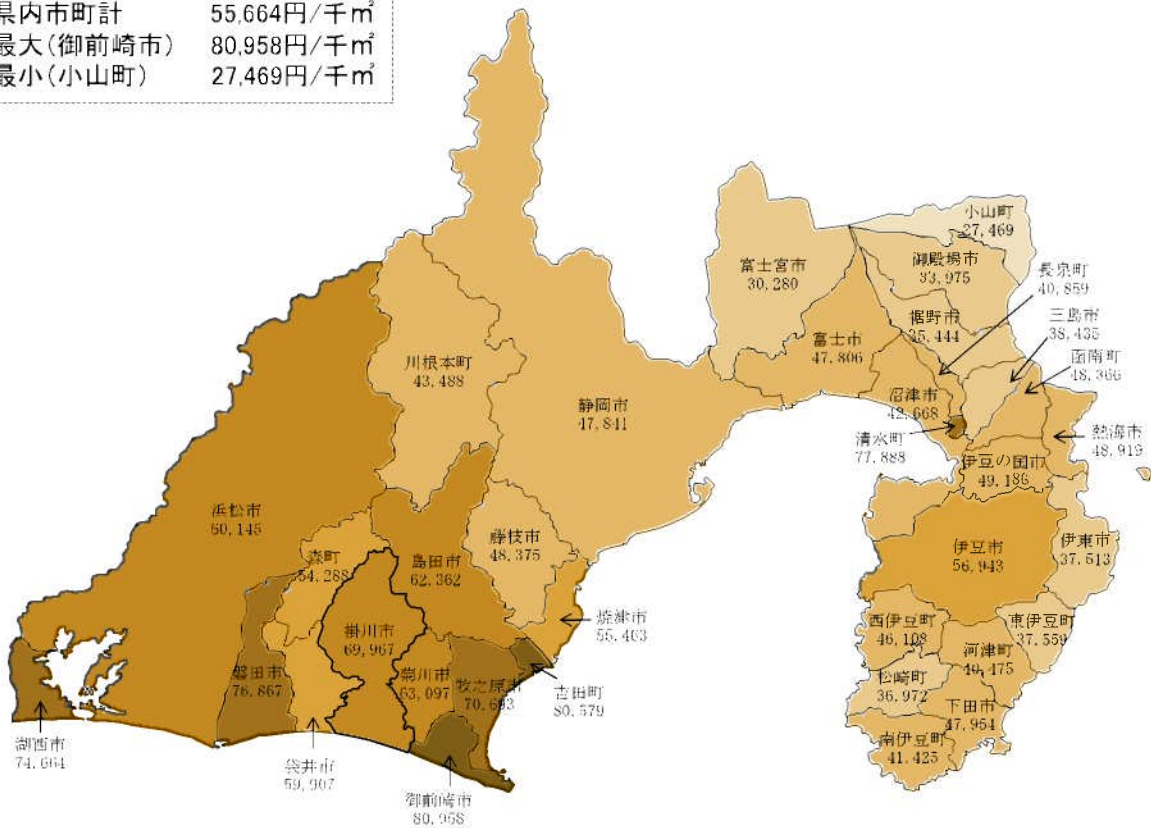

【提示平均価額の状況(畑)】

全国

全国(指定市)計	43,021円/千㎡
最大(東京都)	100,255円/千㎡
最小(北海道)	12,001円/千㎡
静岡県(掛川市)	69,967円/千㎡

静岡県

県内市町計	55,664円/千㎡
最大(御前崎市)	80,958円/千㎡
最小(小山町)	27,469円/千㎡

【提示平均価額の状況・3年前からの増減(畑)】

全国	
全国(指定市)計	1.001倍
最大(長崎県)	1.015倍
最小(長野県)	0.997倍
(山口県)	0.997倍
本県(掛川市)	1.000倍

静岡県	
県内市町計	1.001倍
最大(伊豆の国市)	1.017倍
最小(伊東市)	0.996倍