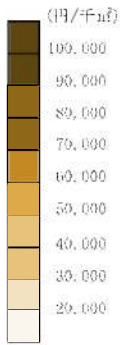

【提示平均価額の状況(畑)】

全国

全国(指定市)計	43,021円/千㎡
最大(東京都)	100,255円/千㎡
最小(北海道)	12,001円/千㎡
静岡県(掛川市)	69,967円/千㎡

静岡県

県内市町計	55,664円/千㎡
最大(御前崎市)	80,958円/千㎡
最小(小山町)	27,469円/千㎡

【提示平均価額の状況・3年前からの増減(畑)】

全国	
全国(指定市)計	1.001倍
最大(長崎県)	1.015倍
最小(長野県)	0.997倍
(山口県)	0.997倍
本県(掛川市)	1.000倍

静岡県	
県内市町計	1.001倍
最大(伊豆の国市)	1.017倍
最小(伊東市)	0.996倍