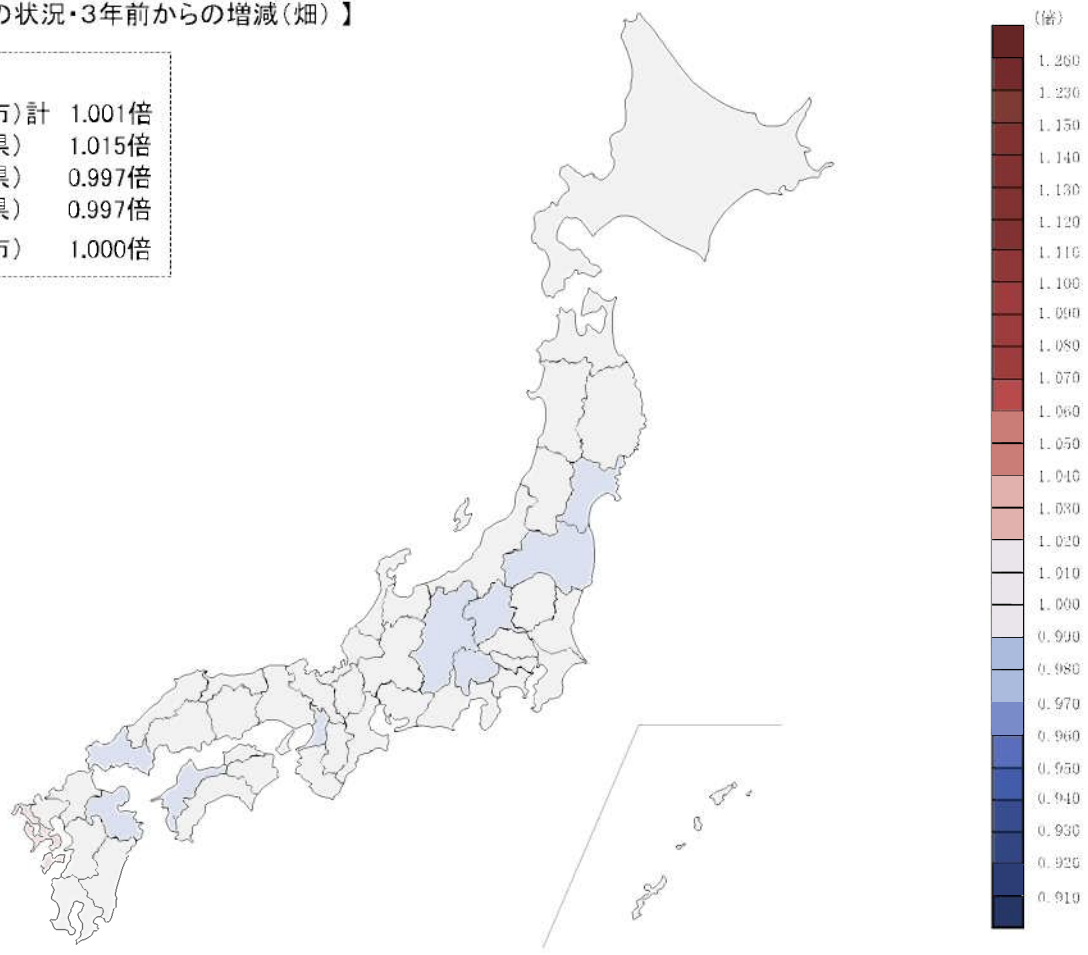

【提示平均価額の状況(畑)】

全国

全国(指定市)計	43,021円/千㎡
最大(東京都)	100,255円/千㎡
最小(北海道)	12,001円/千㎡
静岡県(掛川市)	69,967円/千㎡

静岡県

県内市町計	55,664円/千㎡
最大(御前崎市)	80,958円/千㎡
最小(小山町)	27,469円/千㎡

【提示平均価額の状況・3年前からの増減(畑)】

全国	
全国(指定市)計	1.001倍
最大(長崎県)	1.015倍
最小(長野県)	0.997倍
(山口県)	0.997倍
本県(掛川市)	1.000倍

静岡県	
県内市町計	1.001倍
最大(伊豆の国市)	1.017倍
最小(伊東市)	0.996倍