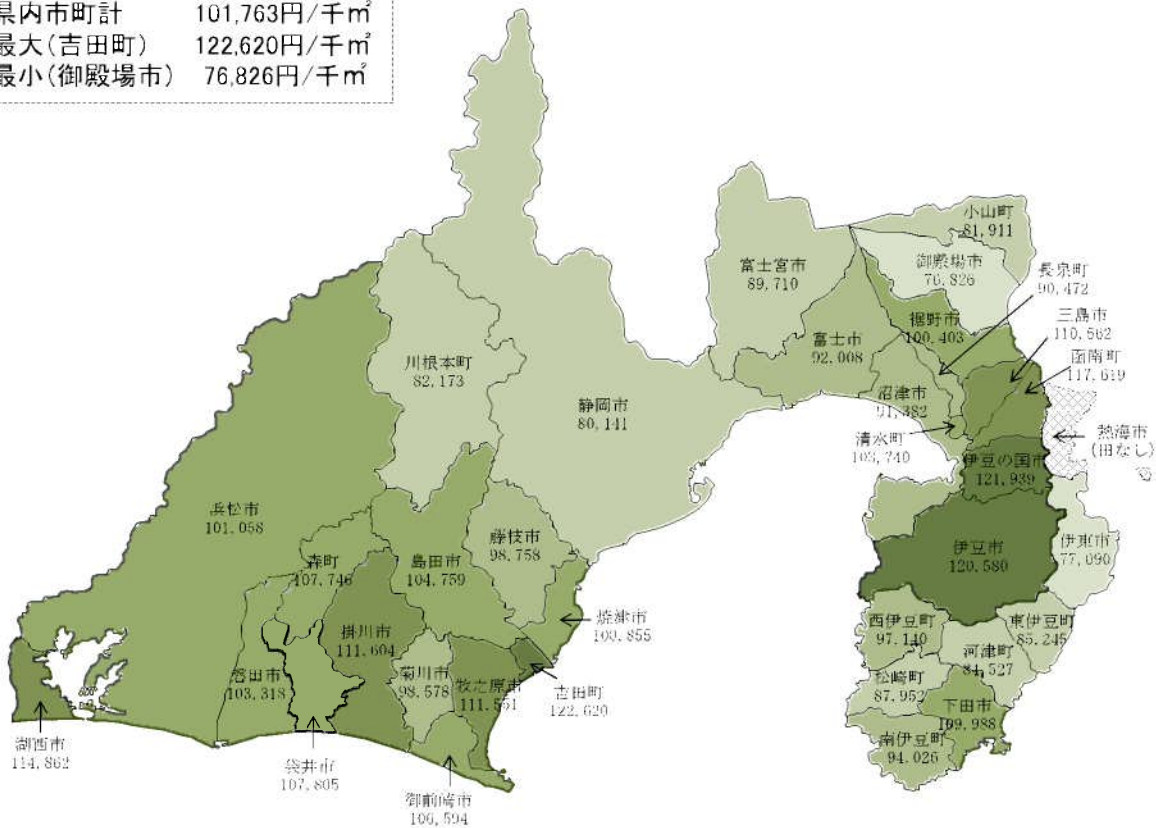

【提示平均価額の状況(田)】

全国	
全国(指定市)計	113,805円/千㎡
最大(奈良県)	183,000円/千㎡
最小(北海道)	39,399円/千㎡
静岡県(袋井市)	107,805円/千㎡

静岡県	
県内市町計	101,763円/千㎡
最大(吉田町)	122,620円/千㎡
最小(御殿場市)	76,826円/千㎡

【提示平均価額の状況・3年前からの増減(田)】

全国	
全国(指定市)計	1.005倍
最大(沖縄県)	1.101倍
最小(大阪府)	0.997倍
本県(袋井市)	1.000倍

静岡県	
県内市町計	1.000倍
最大(御前崎市)	1.013倍
最小(静岡市)	0.985倍