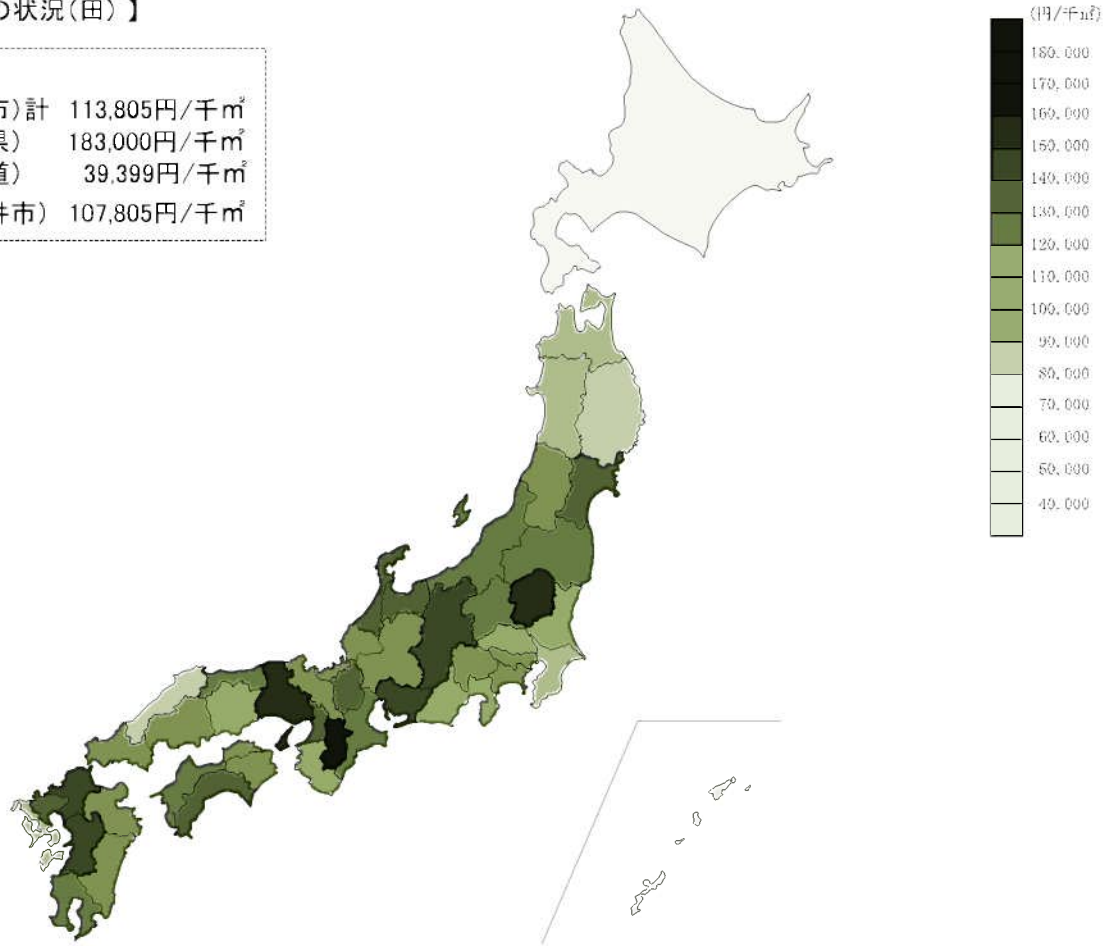

【提示平均価額の状況(田)】

全国	
全国(指定市)計	113,805円/千㎡
最大(奈良県)	183,000円/千㎡
最小(北海道)	39,399円/千㎡
静岡県(袋井市)	107,805円/千㎡

静岡県	
県内市町計	101,763円/千㎡
最大(吉田町)	122,620円/千㎡
最小(御殿場市)	76,826円/千㎡

【提示平均価額の状況・3年前からの増減(田)】

全国	
全国(指定市)計	1.005倍
最大(沖縄県)	1.101倍
最小(大阪府)	0.997倍
本県(袋井市)	1.000倍

静岡県	
県内市町計	1.000倍
最大(御前崎市)	1.013倍
最小(静岡市)	0.985倍