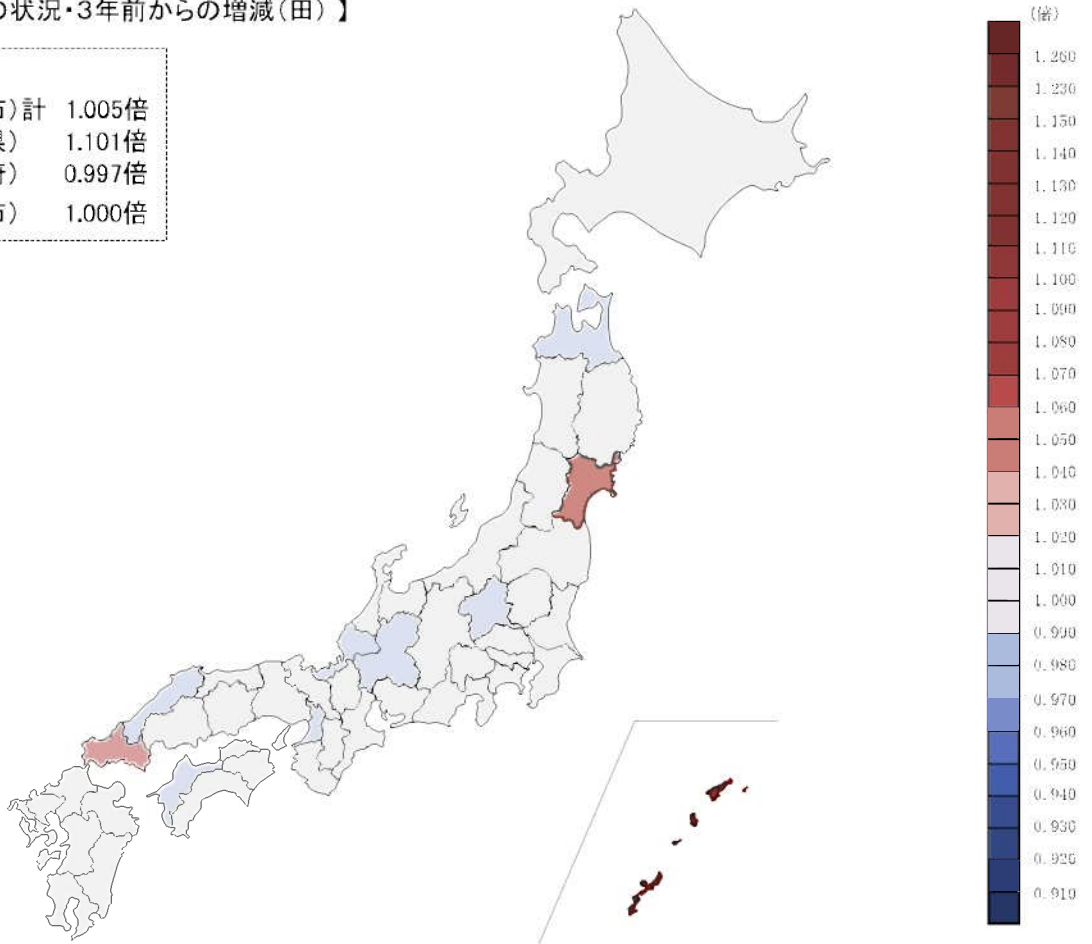

【提示平均価額の状況(田)】

全国	
全国(指定市)計	113,805円/千㎡
最大(奈良県)	183,000円/千㎡
最小(北海道)	39,399円/千㎡
静岡県(袋井市)	107,805円/千㎡

静岡県	
県内市町計	101,763円/千㎡
最大(吉田町)	122,620円/千㎡
最小(御殿場市)	76,826円/千㎡

【提示平均価額の状況・3年前からの増減(田)】

全国	
全国(指定市)計	1.005倍
最大(沖縄県)	1.101倍
最小(大阪府)	0.997倍
本県(袋井市)	1.000倍

静岡県	
県内市町計	1.000倍
最大(御前崎市)	1.013倍
最小(静岡市)	0.985倍