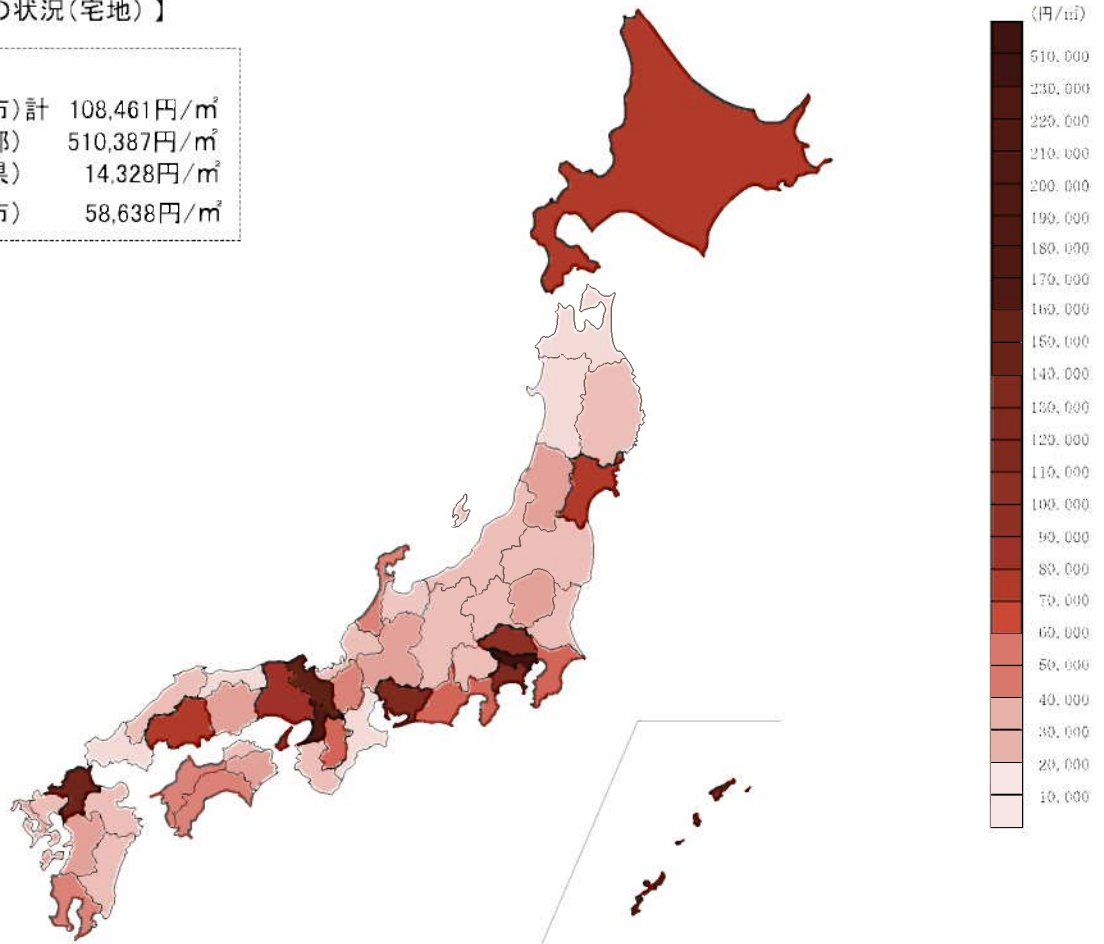

【提示平均価額の状況(宅地)】

全国	
全国(指定市)計	108,461円/㎡
最大(東京都)	510,387円/㎡
最小(山口県)	14,328円/㎡
本県(静岡市)	58,638円/㎡

静岡県	
県内市町計	29,674円/㎡
最大(清水町)	60,916円/㎡
最小(川根本町)	4,248円/㎡

【提示平均価額の状況・3年前からの増減(宅地)】

全国	
全国(指定市)計	1.033倍
最大(北海道)	1.269倍
最小(山梨県)	0.986倍
本県(静岡市)	0.996倍

静岡県	
県内市町計	0.973倍
最大(長泉町)	1.012倍
最小(松崎町)	0.906倍