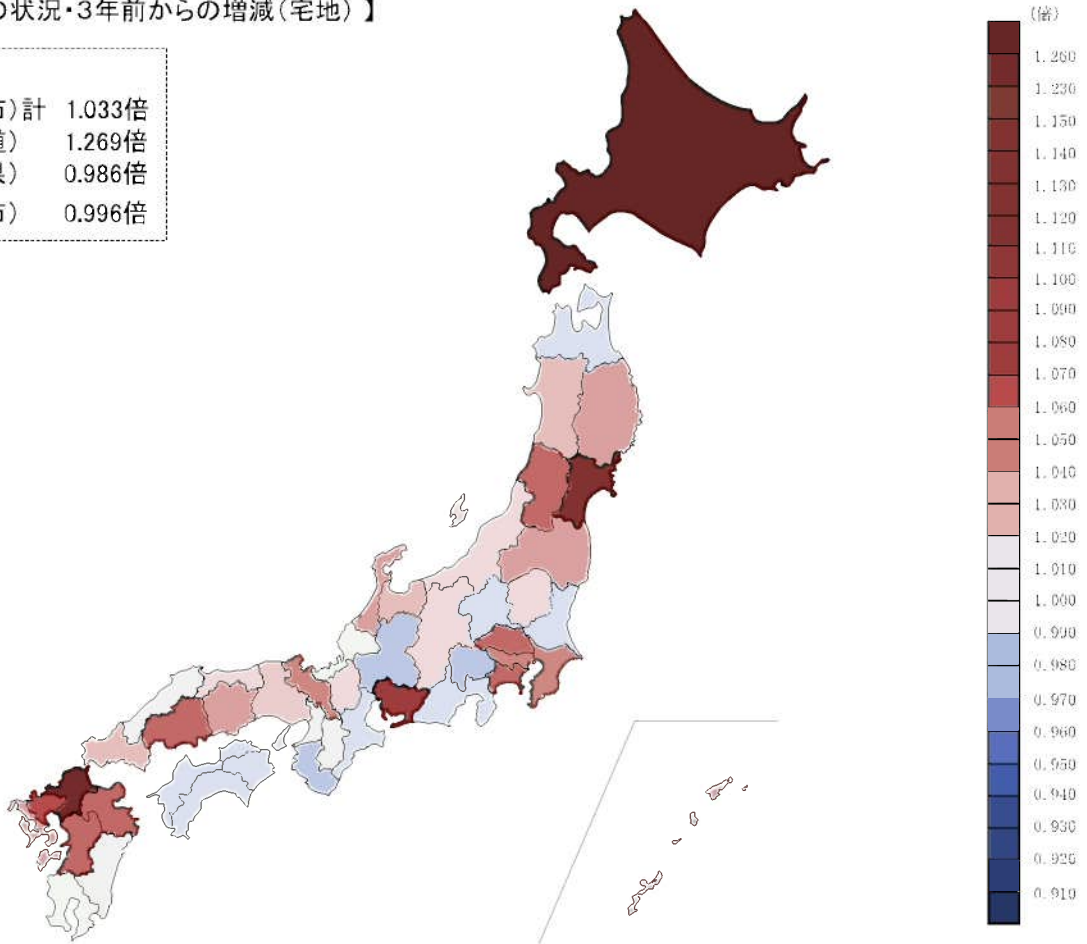

【提示平均価額の状況(宅地)】

全国	
全国(指定市)計	108,461円/㎡
最大(東京都)	510,387円/㎡
最小(山口県)	14,328円/㎡
本県(静岡市)	58,638円/㎡

静岡県	
県内市町計	29,674円/㎡
最大(清水町)	60,916円/㎡
最小(川根本町)	4,248円/㎡

【提示平均価額の状況・3年前からの増減(宅地)】

全国	
全国(指定市)計	1.033倍
最大(北海道)	1.269倍
最小(山梨県)	0.986倍
本県(静岡市)	0.996倍

静岡県	
県内市町計	0.973倍
最大(長泉町)	1.012倍
最小(松崎町)	0.906倍