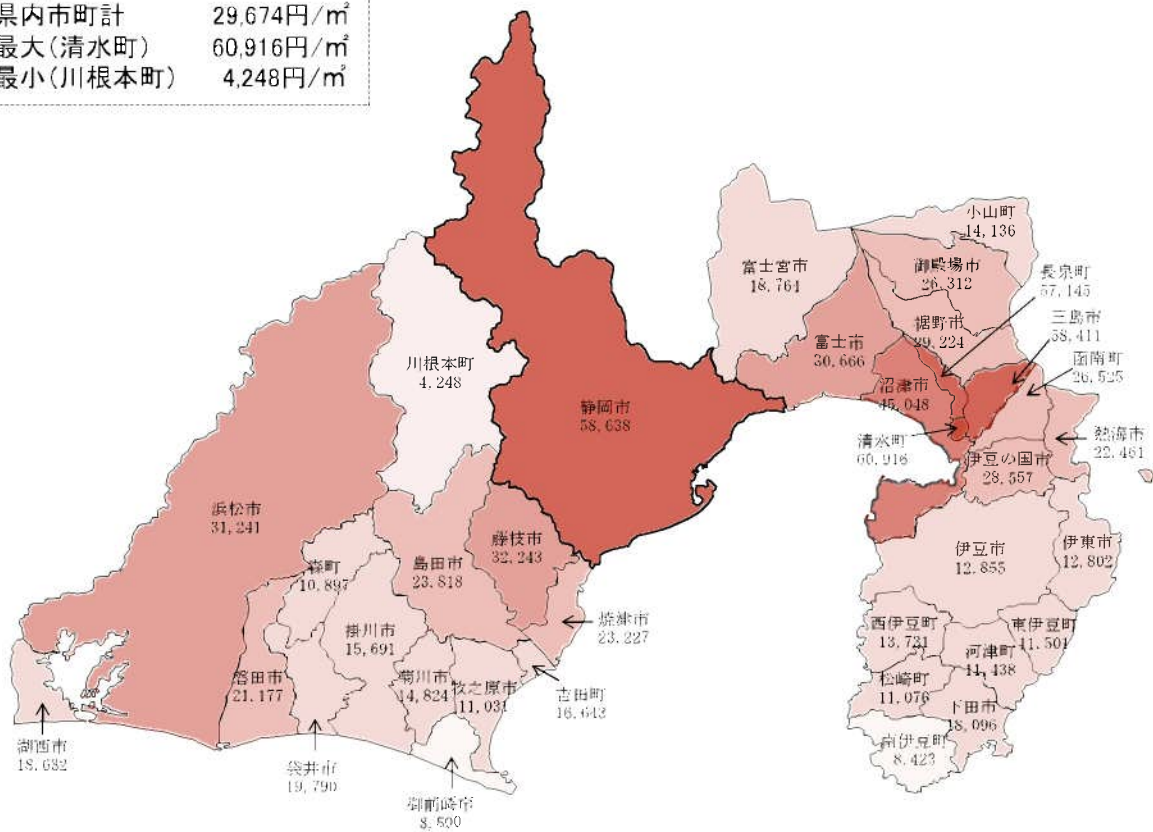

【提示平均価額の状況(宅地)】

全国	
全国(指定市)計	108,461円/㎡
最大(東京都)	510,387円/㎡
最小(山口県)	14,328円/㎡
本県(静岡市)	58,638円/㎡

静岡県	
県内市町計	29,674円/㎡
最大(清水町)	60,916円/㎡
最小(川根本町)	4,248円/㎡

【提示平均価額の状況・3年前からの増減(宅地)】

全国	
全国(指定市)計	1.033倍
最大(北海道)	1.269倍
最小(山梨県)	0.986倍
本県(静岡市)	0.996倍

静岡県	
県内市町計	0.973倍
最大(長泉町)	1.012倍
最小(松崎町)	0.906倍