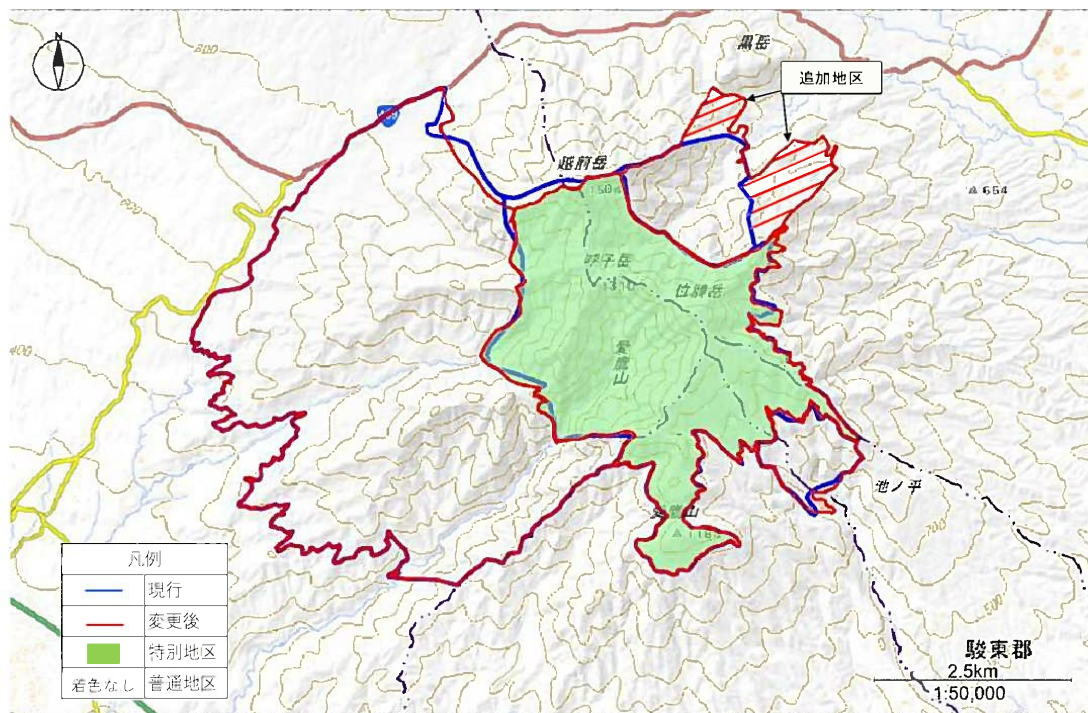

## 3 変更内容

愛鷹山自然環境保全地域について見直し作業を実施した結果を踏まえ、次のとお

り区域の一部変更を行う。

(1) 区域の追加

既存の普通地区に隣接している裾野市須山の区域（約 100ha）を、普通地区として追加指定する。

また、区域線にずれが生じていたため、基準となる林小班や国立公園区域に合わせて位置を変更する。さらに、面積についても林野庁の国有林台帳と整合をとり、特別地区及び普通地区の面積をそれぞれ 2ha 増加する。

表 1 面積集計表

区分	現行 (A)	変更後 (B)	(B) - (A)
特別地区	1,027 ha	1,029 ha	2 ha
普通地区	2,171 ha	2,273 ha	102 ha
指定面積 (全体)	3,198 ha	3,302 ha	104 ha

図 1 愛鷹山自然環境保全地域区域線

(2) 保全施設計画の変更

登山者等に対し愛鷹山自然環境保全地域の優れた自然環境を周知させるため、保全施設として説明板、保全標識を整備する。

なお、現在設置されている説明板や保全標識については、現地調査等を踏まえ、必要性が低い場所にあるものは廃止とする。一方、新たに保全地域に追加された箇所や標識等の設置の必要性が高い場所は、新たに設置する。

〈計画変更（案）〉

施設の名称	現行設置基数	変更後設置基数	変更理由	検討結果
説明板	10 基	11 基	現地調査等を踏まえ、追加区域や必要性が高い場所への設置と重複場所の廃止。	1 基廃止 2 基新設
保全標識	11 基	19 基	現地調査等を踏まえ、必要性が高い場所への設置と重複場所の廃止。	1 基廃止 9 基新設