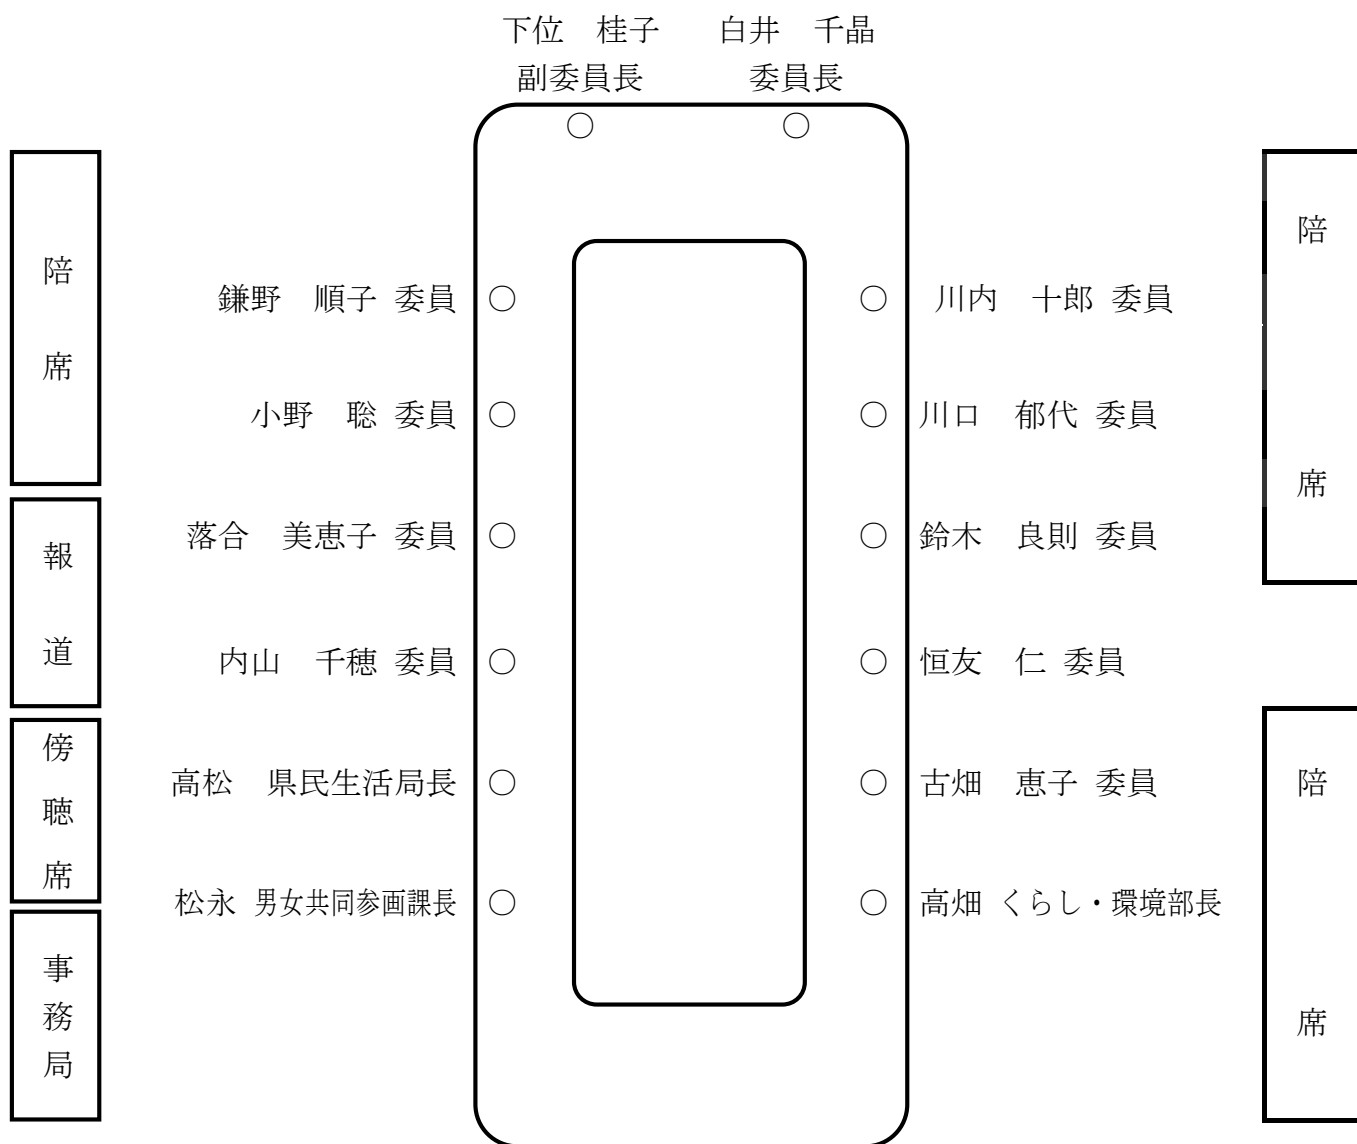

第46回静岡県男女共同参画会議 座席表 (別館9階特別第1会議室)

出
入
口

オンライン参加委員

- 大村 美智代 委員 ○鈴木 憲介 委員 ○田中 秀幸 委員
○豊田 浩子 委員