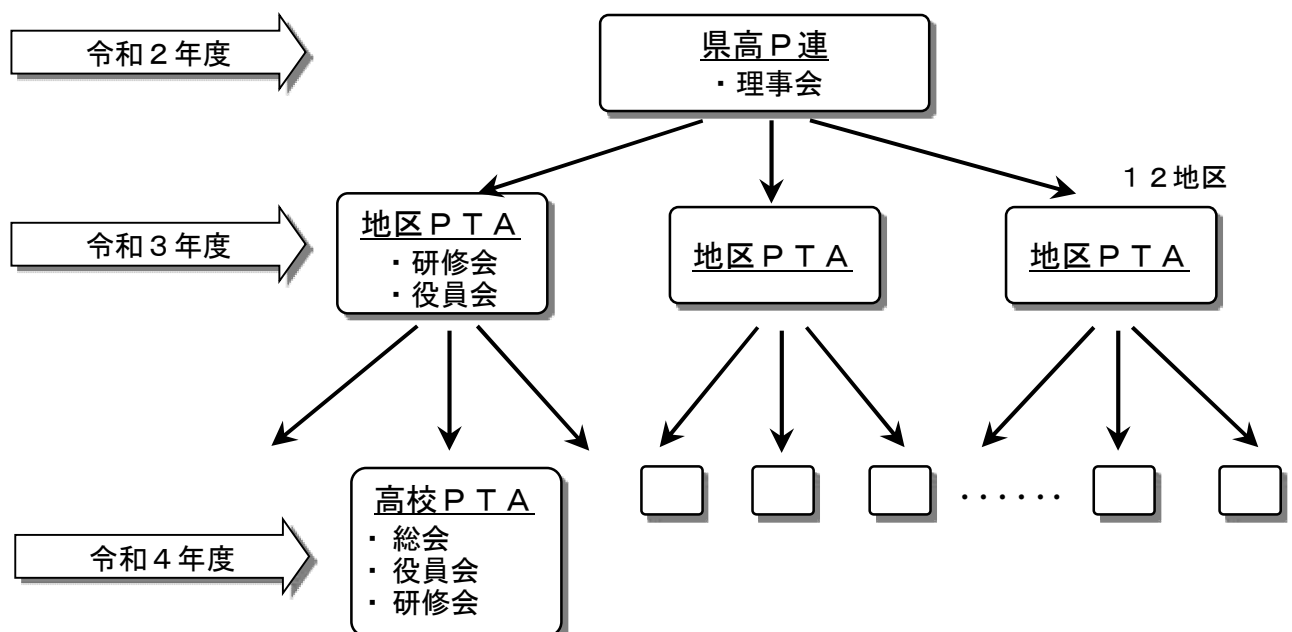

## 保護者向け消費者教育出前講座

## 1 要 旨

- 令和4年4月から民法の成年年齢引下げに伴い、これまで未成年者取消権で保護されていた18歳、19歳の若者が保護の対象から外れるため、消費者被害にあわないために、高校生の消費者教育を充実していく必要がある。
- 県では、昨年度から「高校生消費者教育出前講座」を開講し、高校生で成人となる生徒の消費者被害を防止する取組を開始している。
- しかし、消費者被害を防止するためには、生徒が学ぶだけでなく、生徒の保護者も、若者が狙われやすい悪質商法の手口や被害を知っておく必要がある。生徒と保護者が共に知識や意識を高めることで、生徒の被害防止に大きな効果が期待できる。
- 昨年度は、保護者・家庭への知識普及を図るため、PTA活動の集まりにおいて、消費者教育の機会を得られるよう、静岡県公立高等学校PTA連合会にご協力いただき、地区PTAあてに講座実施、事業説明の周知のため資料を送付した。（当初は、静岡県公立高等学校PTA連合会の理事会でも説明する予定であったが、新型コロナウイルスの影響により書面開催となったため、書類送付のみを行った。）
- 令和3年度は地区PTA事業での事業周知を行う。令和4年度以降は、地区PTA事業に参加した各学校PTA役員が講座実施について学校PTA内で事業提案し、学校PTA単位での講座実施につなげる。

## [今後の保護者消費者教育出前講座のイメージ]