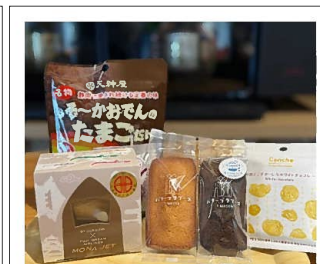

- 1 リニューアルオープン日時 令和7年4月5日（土）10:00
※4月5日以降は年中無休（10:00～18:00）で営業します。
- 2 場所 富士山静岡空港ターミナルビル西側3階「ふじのくに 空のしおり-3776-」（牧之原市坂口）
- 3 新たな展示内容

展示	内容
静岡県を新発見！ 県産品展示	静岡県の東部・中部・西部の伝統工芸品や名産品がそろいます。観光情報もありますので、静岡県内周遊プラン作りにお役立てください。
写真を撮って、みんなで応援しよう！ 「スポーツ王国静岡」 推し活スペース	県内プロスポーツチームのユニフォームやグッズ等を展示します。選手のサイン入りグッズにも注目！ ここでしか見られない特別展示です。 【4月から6月までの展示】 ・くふうハヤテベンチャーズ静岡 ・静岡ブルーレヴズ ・東レアローズ静岡 ・ベルテックス静岡
「ものづくり県 静岡」 推し活スペース	静岡県産業振興財団によるオススメ県内企業の展示コーナーです。定期的に展示が入れ替わるので、お見逃しなく！
お気に入りを見つけよう！ 有料試飲試食スペース	静岡県産の高級茶9種類、ウイスキー3種類、日本酒6種類など合計20種類からお好きなものを試飲できます。また静岡県産のお菓子やおつまみの試食がセットになったペアリングセットも発売します。ぜひお試しください。

4 リニューアルイベント

展示	内容
<p>4/5（土）10:00～18:00 来場記念品 ノベルティグッズ プレゼント</p>	<p>静岡県、空港周辺8市2町及び県内プロスポーツチームより、「空のしおり」へご来場いただいた皆様に感謝を込めて、プレゼントを配布いたします。何が入っているかはお楽しみ！先着300名様限定です。お早めにお越しください。</p> 
<p>4/5（土）～5/6（火） 10:00～18:00 リニューアルオープン記念 ウイスキー飲み比べセット 期間限定発売</p>	<p>ガイアフロー静岡蒸留所からウイスキー2種（ポットスティルW・ポットスティルK）とキリンディスティラリーから1種（シングルモルト富士）の3杯の飲み比べセット。静岡市のクラフトチョコレート専門店 Conche のチョコレートをあわせた特別試飲セット（1,000円/セット）を期間限定で販売します。チョコレートは8種類からお好きなものをお選びいただけます。</p>   

5 参考

「ふじのくに 空のしおり -3776-」とは

区分	内容
コンセプト	TRAVEL+LIBRARY（本をめくるように様々な物や情報に触れ、特別な体験を提供）
展示概要	<ul style="list-style-type: none"> ・特産品（食品や伝統工芸品など）や観光情報の展示 生産者の声や産地の様子などを二次元コードなどとあわせて紹介。展示品産地へ足を伸ばしたくなる演出をしています。 ・試飲試食コーナー 静岡県産の日本酒や高級ボトリングティなど合計20種類を常時楽しめます。 ※試飲セットは以下の3つからお選びできます。 ①試飲2杯（500円）②試飲1杯＋オリジナルおちょこ1個（500円） ③試飲2杯＋試食1種類（900円）