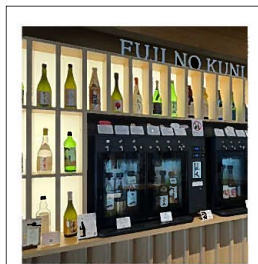

提供日 2025/3/31
タイトル 富士山静岡空港
「ふじのくに 空のしおり-3776-」リニューアルオープン！
担当 スポーツ・文化観光部 空港振興局空港管理課
富士山静岡空港株式会社
連絡先 静岡県空港振興局空港管理課 TEL 054-221-3228
富士山静岡空港株式会社 TEL 0548-29-2000

富士山静岡空港
「ふじのくに 空のしおり-3776-」リニューアルオープン！

「ふじのくに 空のしおり-3776-」は、静岡県の魅力を広く発信する施設として新たな展示や企画を展開し、4月5日（土）にリニューアルオープンします。新しい展示のお披露目とともに、リニューアルオープンを記念して空港周辺市町及び県内プロスポーツチームと連携したイベントを行います。この機会にぜひ富士山静岡空港へお越しください。

- 1 リニューアルオープン日時 令和7年4月5日（土）10:00
※4月5日以降は年中無休（10:00～18:00）で営業します。
- 2 場所 富士山静岡空港ターミナルビル西側3階「ふじのくに 空のしおり-3776-」（牧之原市坂口）
- 3 新たな展示内容

展示	内容
静岡県を新発見！ 県産品展示	静岡県の東部・中部・西部の伝統工芸品や名産品がそろいます。観光情報もありますので、静岡県内周遊プラン作りにお役立てください。
写真を撮って、みんなで応援しよう！ 「スポーツ王国静岡」 推し活スペース	県内プロスポーツチームのユニフォームやグッズ等を展示します。選手のサイン入りグッズにも注目！ ここでしか見られない特別展示です。 【4月から6月までの展示】 ・くふうハヤテベンチャーズ静岡 ・静岡ブルーレヴズ ・東レアローズ静岡 ・ベルテックス静岡
「ものづくり県 静岡」 推し活スペース	静岡県産業振興財団によるオススメ県内企業の展示コーナーです。定期的に展示が入れ替わるので、お見逃しなく！
お気に入りを見つけよう！ 有料試飲試食スペース	静岡県産の高級茶9種類、ウイスキー3種類、日本酒6種類など合計20種類からお好きなものを試飲できます。また静岡県産のお菓子やおつまみの試食がセットになったペアリングセットも発売します。ぜひお試しください。

4 リニューアルイベント

展示	内容
<p>4/5（土）10:00～18:00 来場記念品 ノベルティグッズ プレゼント</p>	<p>静岡県、空港周辺8市2町及び県内プロスポーツチームより、「空のしおり」へご来場いただいた皆様に感謝を込めて、プレゼントを配布いたします。何が入っているかはお楽しみ！先着300名様限定です。お早めにお越しください。</p> 
<p>4/5（土）～5/6（火） 10:00～18:00 リニューアルオープン記念 ウイスキー飲み比べセット 期間限定発売</p>	<p>ガイアフロー静岡蒸留所からウイスキー2種（ポットスティルW・ポットスティルK）とキリンディスティラリーから1種（シングルモルト富士）の3杯の飲み比べセット。静岡市のクラフトチョコレート専門店 Conche のチョコレートをあわせた特別試飲セット（1,000円/セット）を期間限定で販売します。チョコレートは8種類からお好きなものをお選びいただけます。</p>   

5 参考

「ふじのくに 空のしおり -3776-」とは

区分	内容
コンセプト	TRAVEL+LIBRARY（本をめくるように様々な物や情報に触れ、特別な体験を提供）
展示概要	<ul style="list-style-type: none"> ・特産品（食品や伝統工芸品など）や観光情報の展示 生産者の声や産地の様子などを二次元コードなどとあわせて紹介。展示品産地へ足を伸ばしたくなる演出をしています。 ・試飲試食コーナー 静岡県産の日本酒や高級ボトリングティなど合計20種類を常時楽しめます。 ※試飲セットは以下の3つからお選びできます。 ①試飲2杯（500円）②試飲1杯＋オリジナルおちょこ1個（500円） ③試飲2杯＋試食1種類（900円）