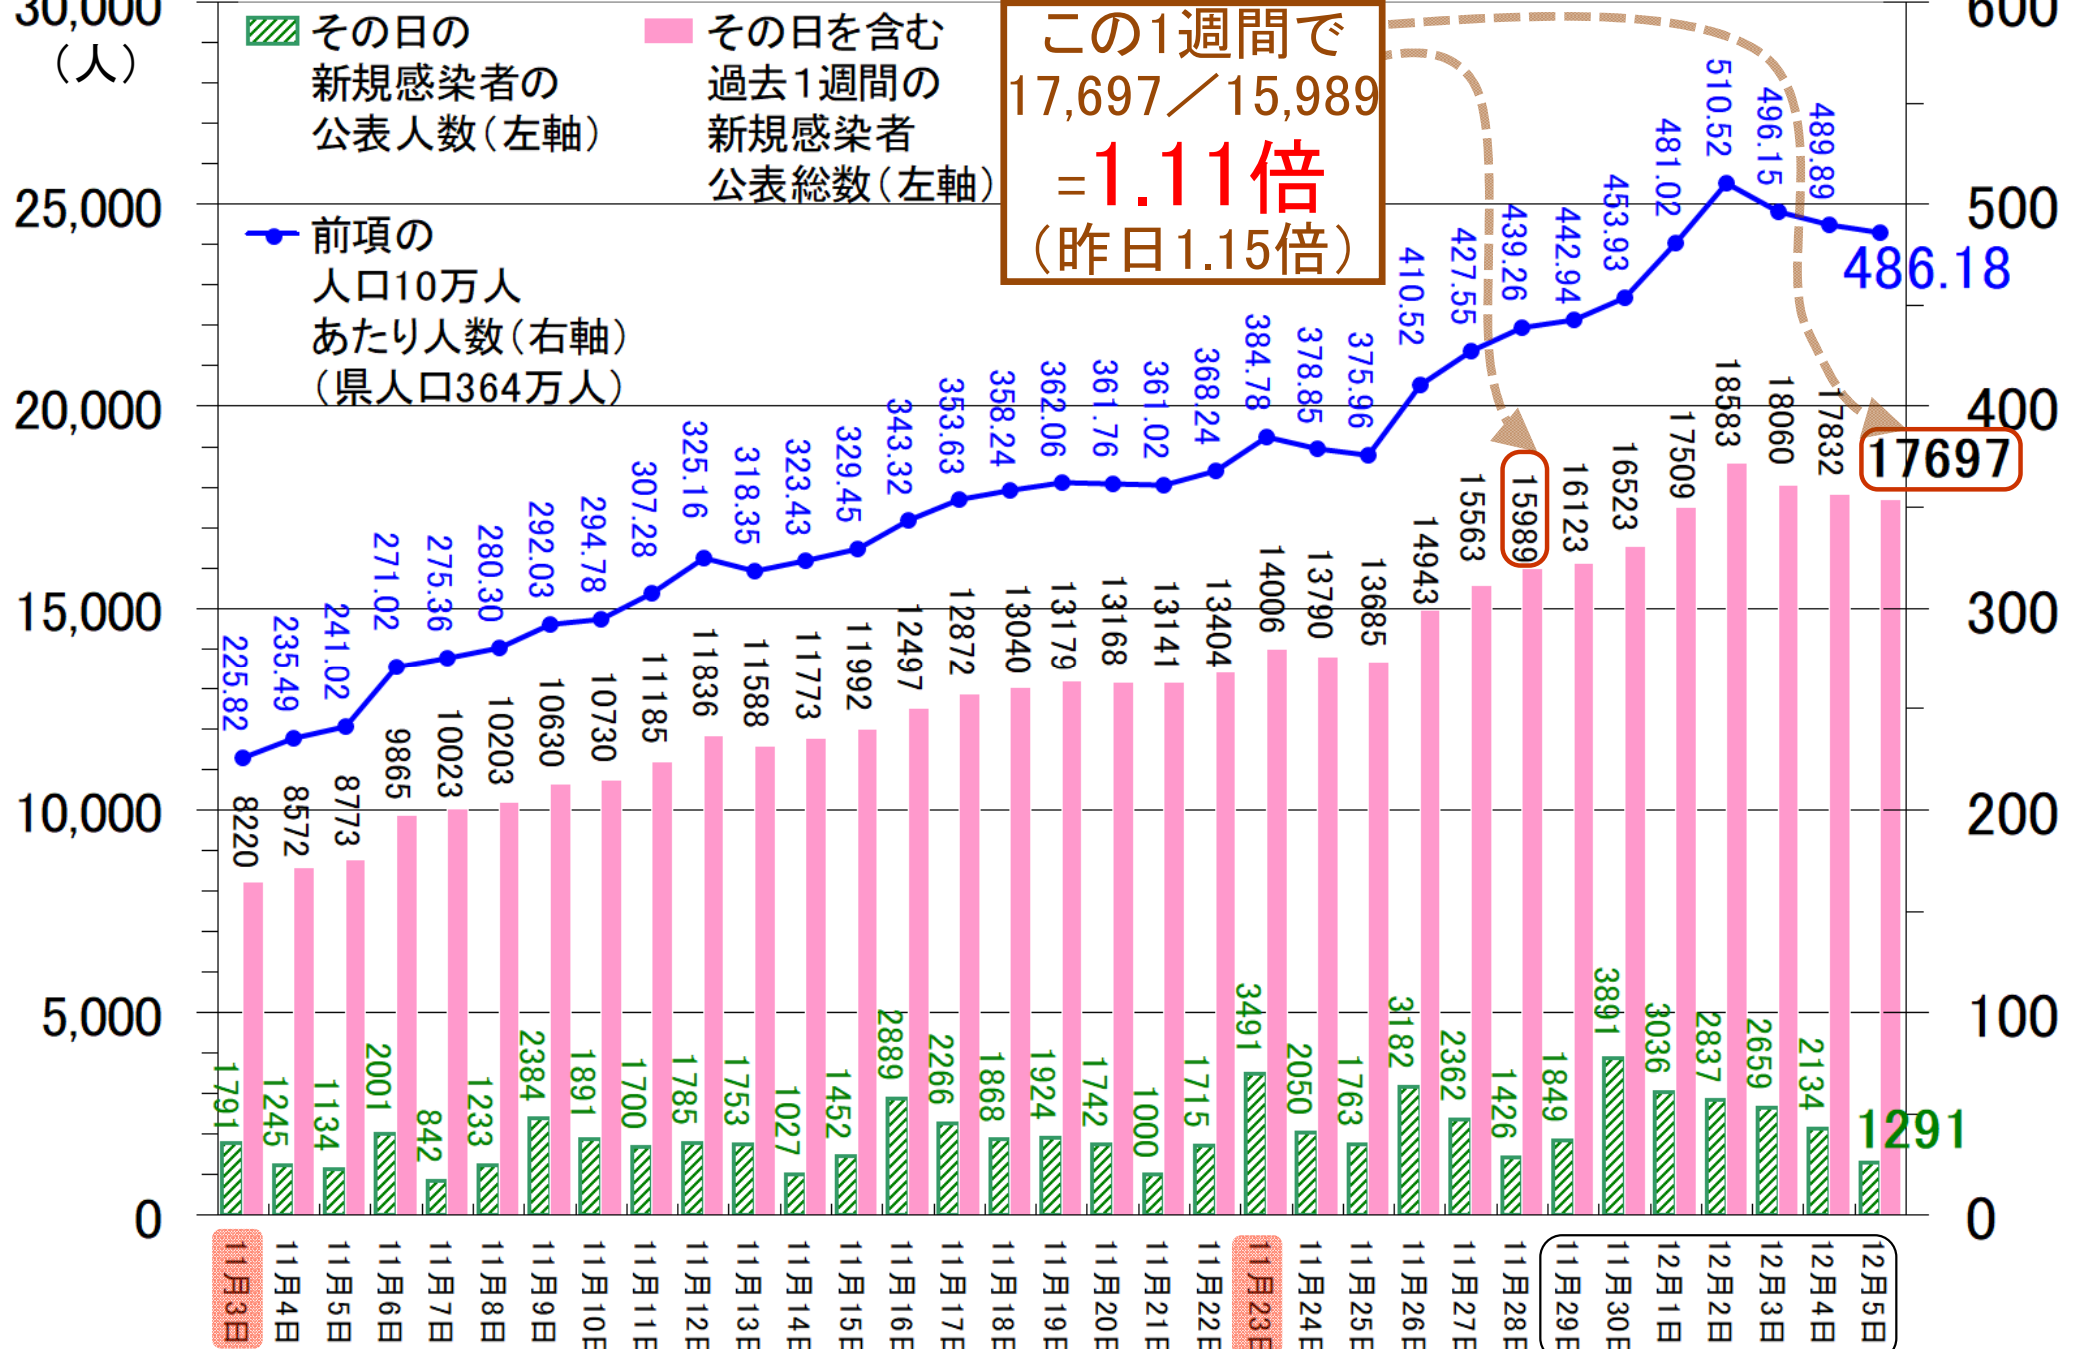

# 静岡県直近1か月の新型コロナ新規感染者数の状況

《12月5日時点》

(公表日ベース)

(人/週/人口10万)  
600

火 水 木 金 土 日 月