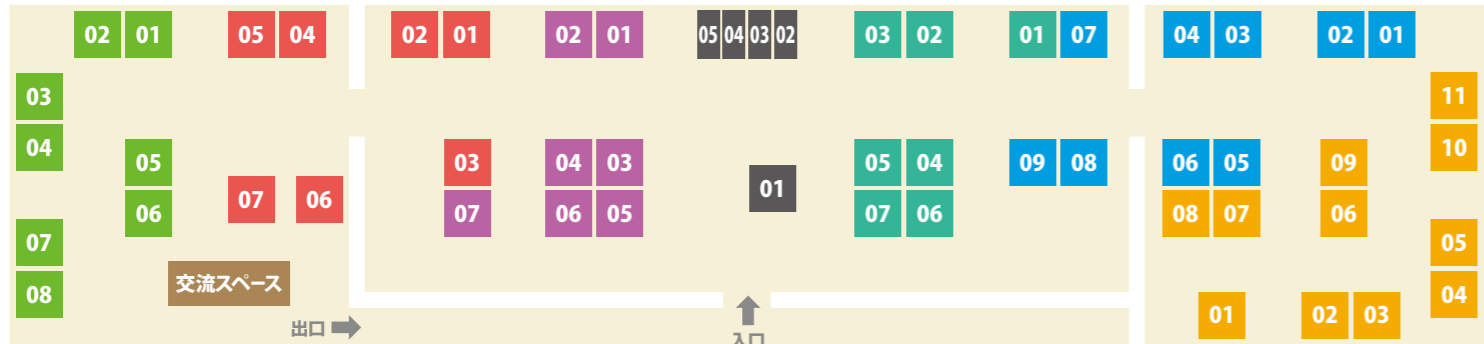

2年連続移住希望地ランキングNo.1*

※認定NPO法人ふるさと回帰支援センター調べ2022年2月 Photo:大井川にかかる世界一長い木造歩道橋「蓬莱橋」

静岡まるごと移住フェア

2022年7月30日(土) 11:00~16:30

会場/東京交通会館 12階 ダイヤモンドホール

同時開催 オンライン個別相談 2022年7月31日(日)~8月7日(日)

静岡まるごと移住フェア

FLOOR GUIDE