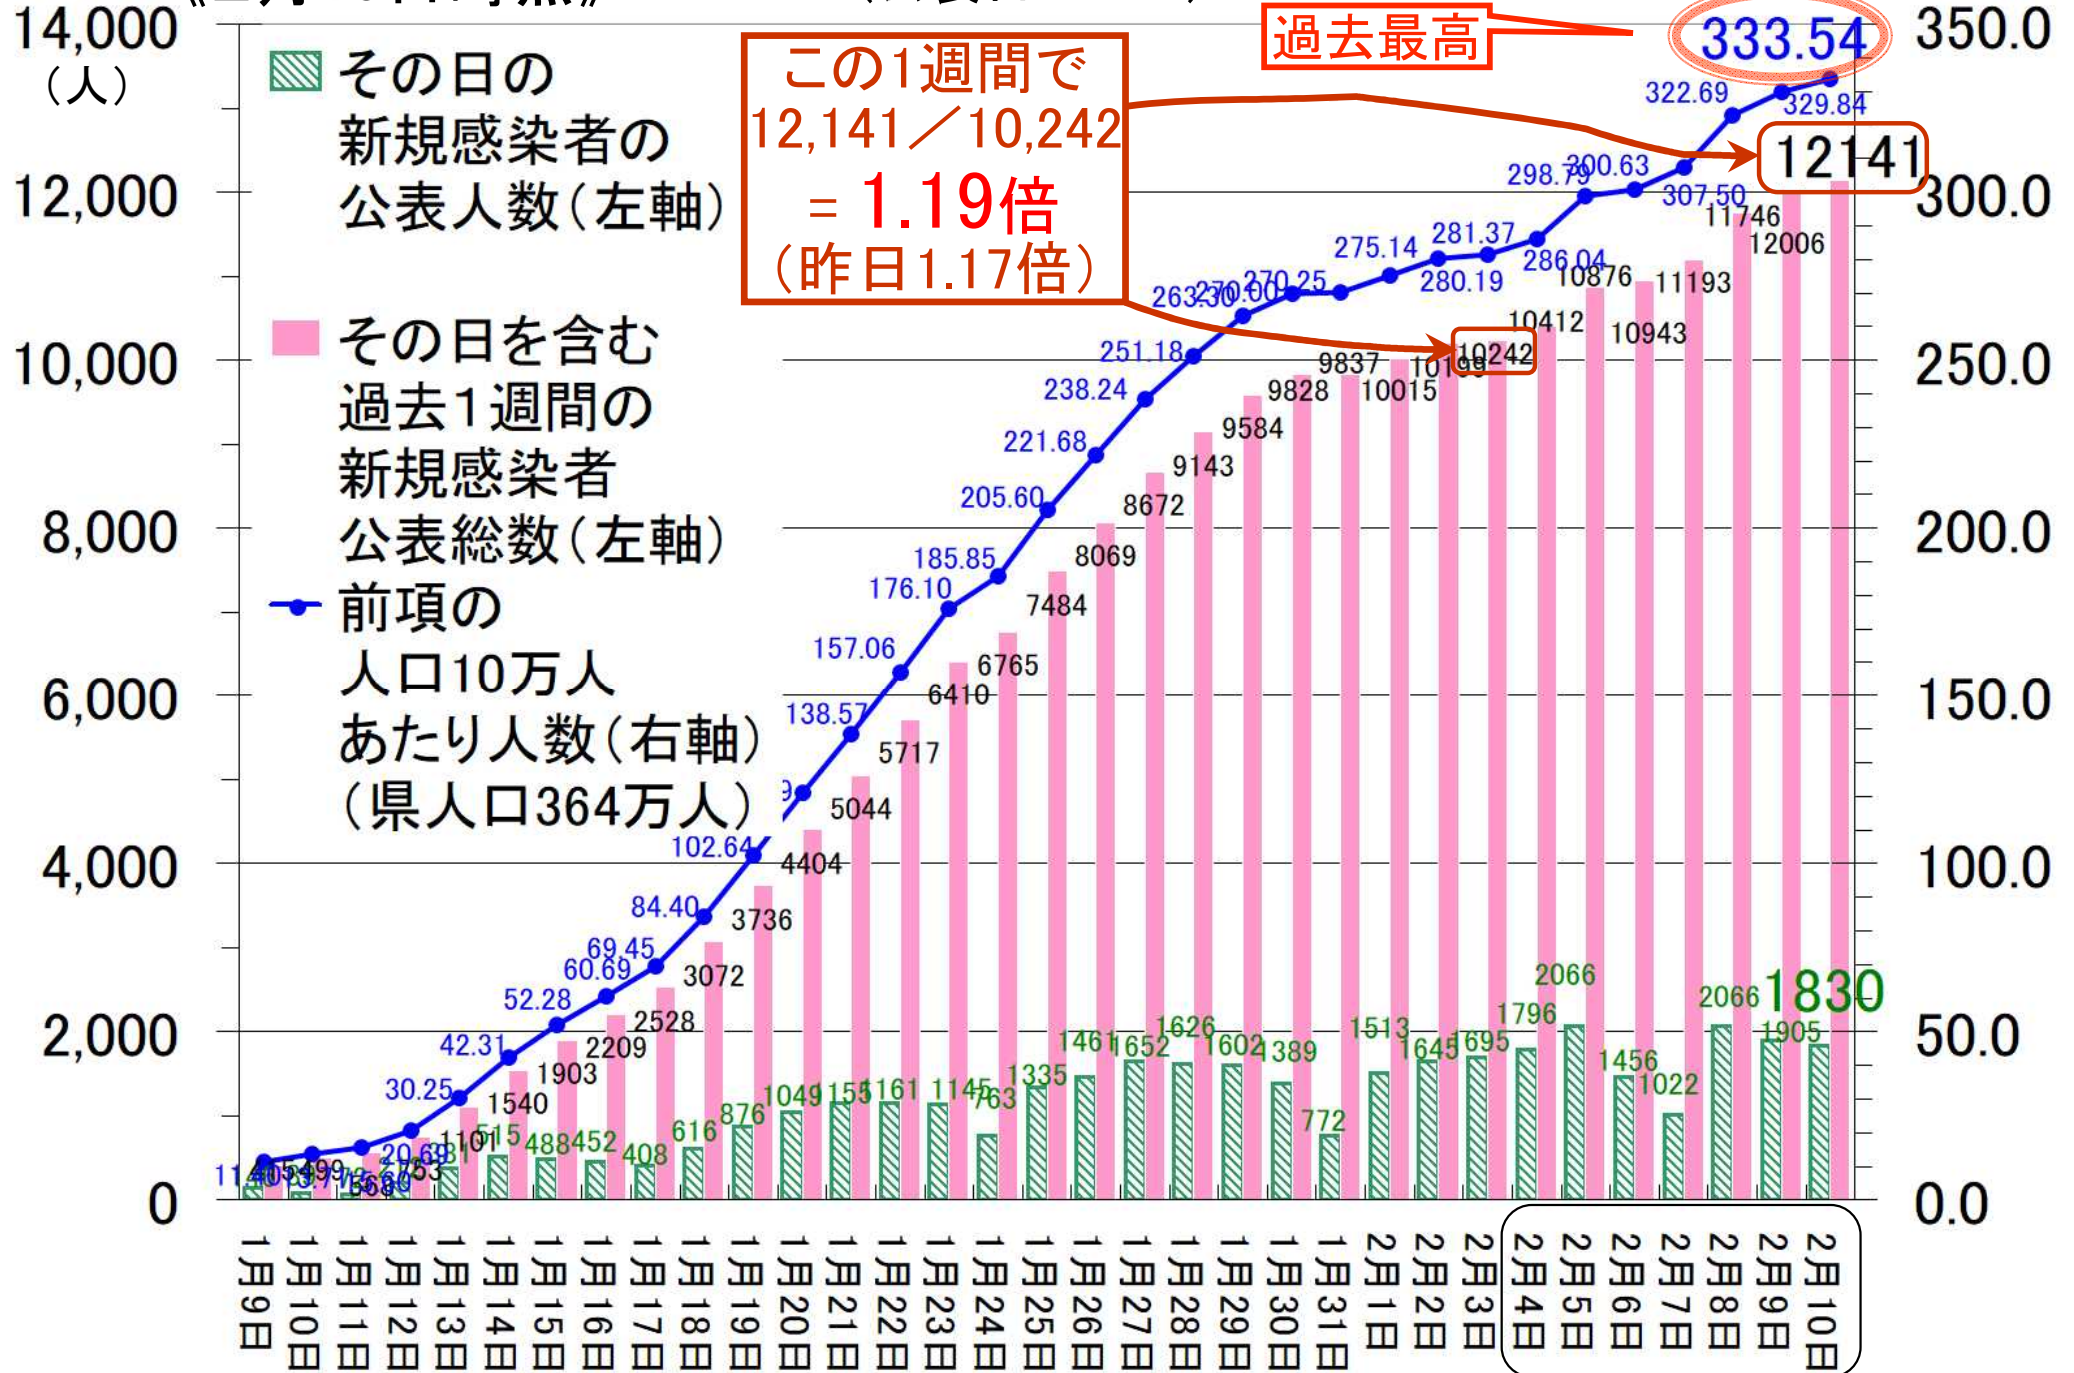

# 静岡県の直近1か月の新型コロナ新規感染者数の状況

《2月10日時点》

(公表日ベース)

(人/週/人口10万)

水 木 金 土 日 月 火