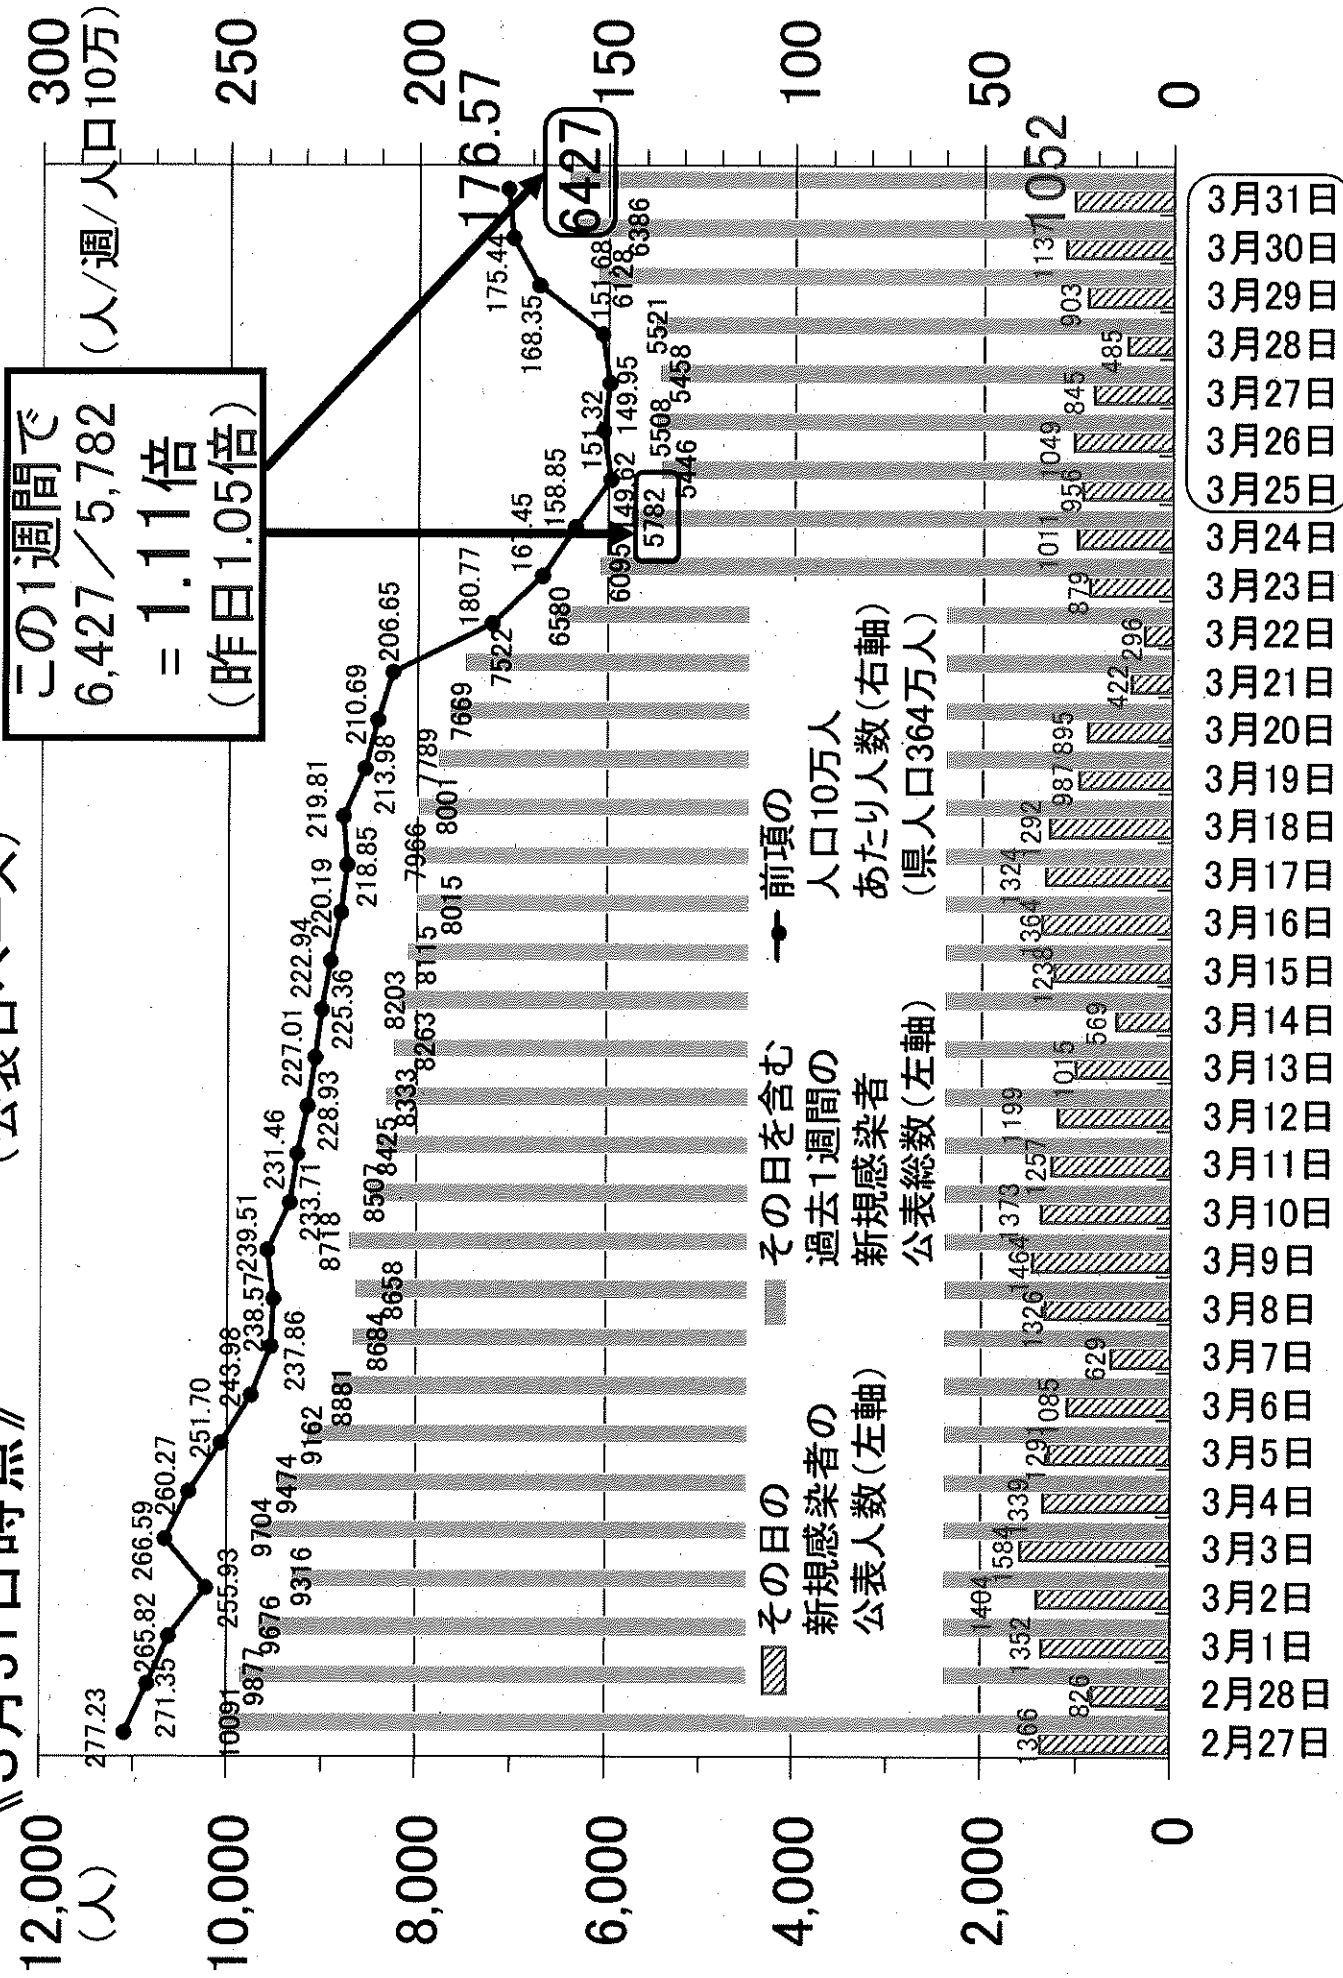

# 静岡県直近1か月の新型コロナウイルス新規感染者数の状況

《3月31日時点》 (公表日ベース)

金 土 日 月 火 水 木