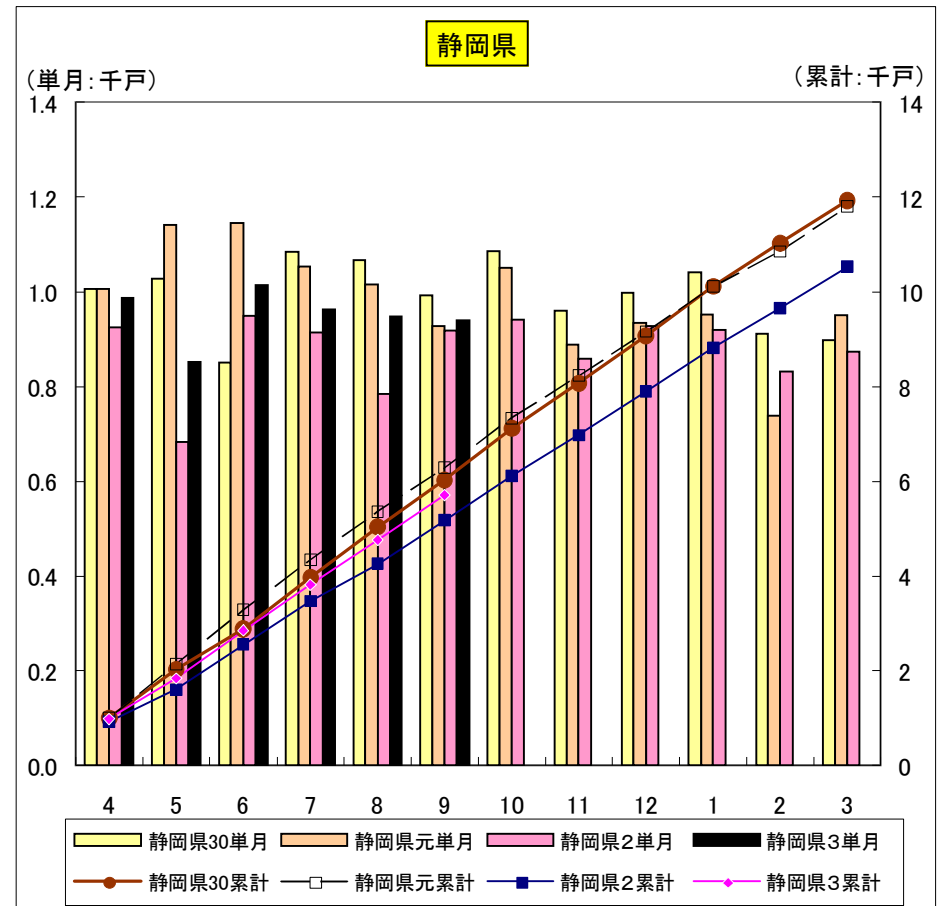

持家	全国30単月	全国元単月	全国2単月	全国3単月	全国30累計	全国元累計	全国2累計	全国3累計	静岡県30単月	静岡県元単月	静岡県2単月	静岡県3単月	静岡県30累計	静岡県元累計	静岡県2累計	静岡県3累計
4	23,289	25,436	21,018	22,877	23,289	25,436	21,018	22,877	1,006	1,007	925	987	1,006	1,007	925	987
5	23,321	24,826	19,697	22,887	46,610	50,262	40,715	45,764	1,028	1,141	683	853	2,034	2,148	1,608	1,840
6	25,148	28,394	23,650	26,151	71,758	78,656	64,365	71,915	851	1,145	949	1,015	2,885	3,293	2,557	2,855
7	25,447	26,282	22,708	26,071	97,205	104,938	87,073	97,986	1,084	1,054	915	963	3,969	4,347	3,472	3,818
8	24,420	24,027	21,915	25,100	121,625	128,965	108,988	123,086	1,067	1,016	785	948	5,036	5,363	4,257	4,766
9	24,873	24,008	22,337	25,659	146,498	152,973	131,325	148,745	993	927	918	940	6,029	6,290	5,175	5,706
10	25,949	24,495	23,013		172,447	177,468	154,338		1,086	1,050	941		7,115	7,340	6,116	
11	25,527	23,655	24,010		197,974	201,123	178,348		961	888	858		8,076	8,228	6,974	
12	24,415	22,294	22,819		222,389	223,417	201,167		998	934	928		9,074	9,162	7,902	
1	20,925	18,037	19,200		243,314	241,454	220,367		1,041	952	920		10,115	10,114	8,822	
2	21,992	19,557	20,390		265,306	261,011	240,757		911	739	832		11,026	10,853	9,654	
3	22,404	22,327	22,340		287,710	283,338	263,097		899	951	873		11,925	11,804	10,527	

持家