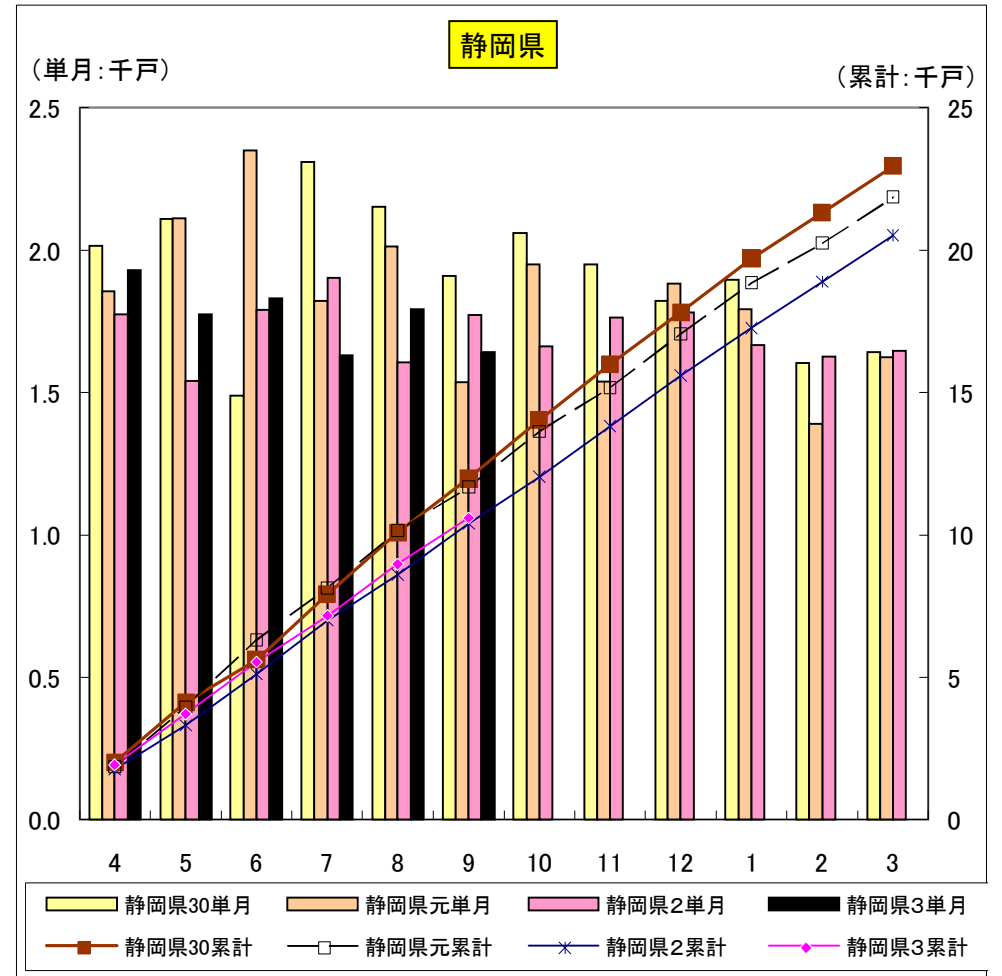

総計	全国30単月	全国元単月	全国2単月	全国3単月	全国30累計	全国元累計	全国2累計	全国3累計	静岡県30単月	静岡県元単月	静岡県2単月	静岡県3単月	静岡県30累計	静岡県元累計	静岡県2累計	静岡県3累計
4	84,226	79,389	69,568	74,521	84,226	79,389	69,568	74,521	2,015	1,855	1,774	1,931	2,015	1,855	1,774	1,931
5	79,539	72,581	63,839	70,178	163,765	151,970	133,407	144,699	2,108	2,110	1,541	1,775	4,123	3,965	3,315	3,706
6	81,275	81,541	71,101	76,312	245,040	233,511	204,508	221,011	1,489	2,349	1,790	1,831	5,612	6,314	5,105	5,537
7	82,615	79,232	70,244	77,182	327,655	312,743	274,752	298,193	2,309	1,821	1,902	1,632	7,921	8,135	7,007	7,169
8	81,860	76,034	69,101	74,303	409,515	388,777	343,853	372,496	2,152	2,013	1,606	1,793	10,073	10,148	8,613	8,962
9	81,903	77,915	70,186	73,178	491,418	466,692	414,039	445,674	1,908	1,536	1,773	1,641	11,981	11,684	10,386	10,603
10	83,330	77,123	70,685		574,748	543,815	484,724		2,059	1,951	1,661		14,040	13,635	12,047	
11	84,213	73,523	70,798		658,961	617,338	555,522		1,950	1,539	1,763		15,990	15,174	13,810	
12	78,634	72,174	65,643		737,595	689,512	621,165		1,821	1,882	1,780		17,811	17,056	15,590	
1	67,087	60,341	58,448		804,682	749,853	679,613		1,897	1,792	1,665		19,708	18,848	17,255	
2	71,966	63,105	60,764		876,648	812,958	740,377		1,603	1,391	1,625		21,311	20,239	18,880	
3	76,558	70,729	71,787		953,206	883,687	812,164		1,642	1,624	1,648		22,953	21,863	20,528	

全体