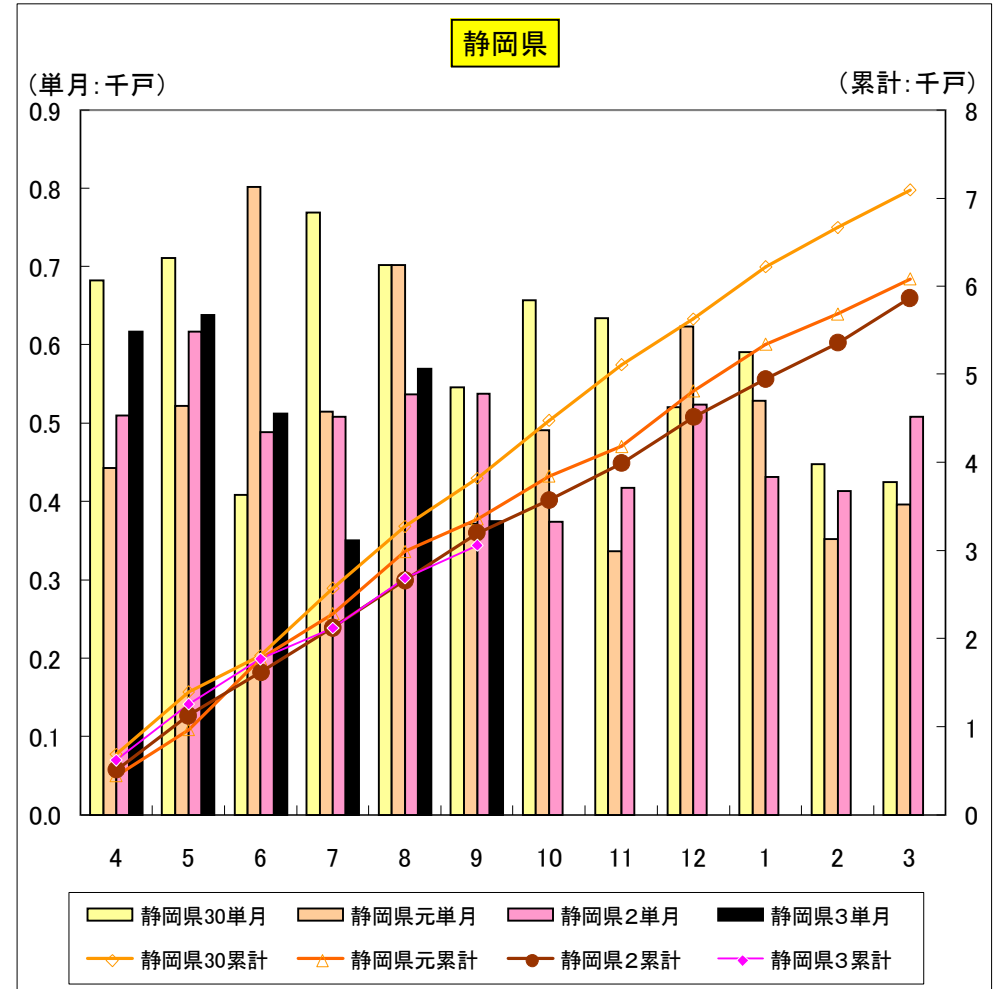

貸家	全国30単月	全国元単月	全国2単月	全国3単月	全国30累計	全国元累計	全国2累計	全国3累計	静岡県30単月	静岡県元単月	静岡県2単月	静岡県3単月	静岡県30累計	静岡県元累計	静岡県2累計	静岡県3累計
4	35,447	29,511	25,379	28,825	35,447	29,511	25,379	28,825	682	443	510	617	682	443	510	617
5	31,083	26,164	24,041	25,074	66,530	55,675	49,420	53,899	711	522	617	638	1,393	965	1,127	1,255
6	34,884	30,645	26,666	29,802	101,414	86,320	76,086	83,701	408	802	488	512	1,801	1,767	1,615	1,767
7	35,847	30,383	27,696	29,230	137,261	116,703	103,782	112,931	769	515	508	350	2,570	2,282	2,123	2,117
8	35,457	29,255	27,671	28,733	172,718	145,958	131,453	141,664	702	702	537	569	3,272	2,984	2,660	2,686
9	35,350	29,414	25,053	28,254	208,068	175,372	156,506	169,918	546	371	538	375	3,818	3,355	3,198	3,061
10	35,225	29,417	26,043		243,293	204,789	182,549		657	491	374		4,475	3,846	3,572	
11	34,902	28,779	26,451		278,195	233,568	209,000		634	337	417		5,109	4,183	3,989	
12	30,788	27,611	24,423		308,983	261,179	233,423		520	624	524		5,629	4,807	4,513	
1	24,776	24,147	19,794		333,759	285,326	253,217		591	529	431		6,220	5,336	4,944	
2	27,921	22,638	22,556		361,680	307,964	275,773		448	352	413		6,668	5,688	5,357	
3	28,413	26,545	27,245		390,093	334,509	303,018		424	396	508		7,092	6,084	5,865	

貸家