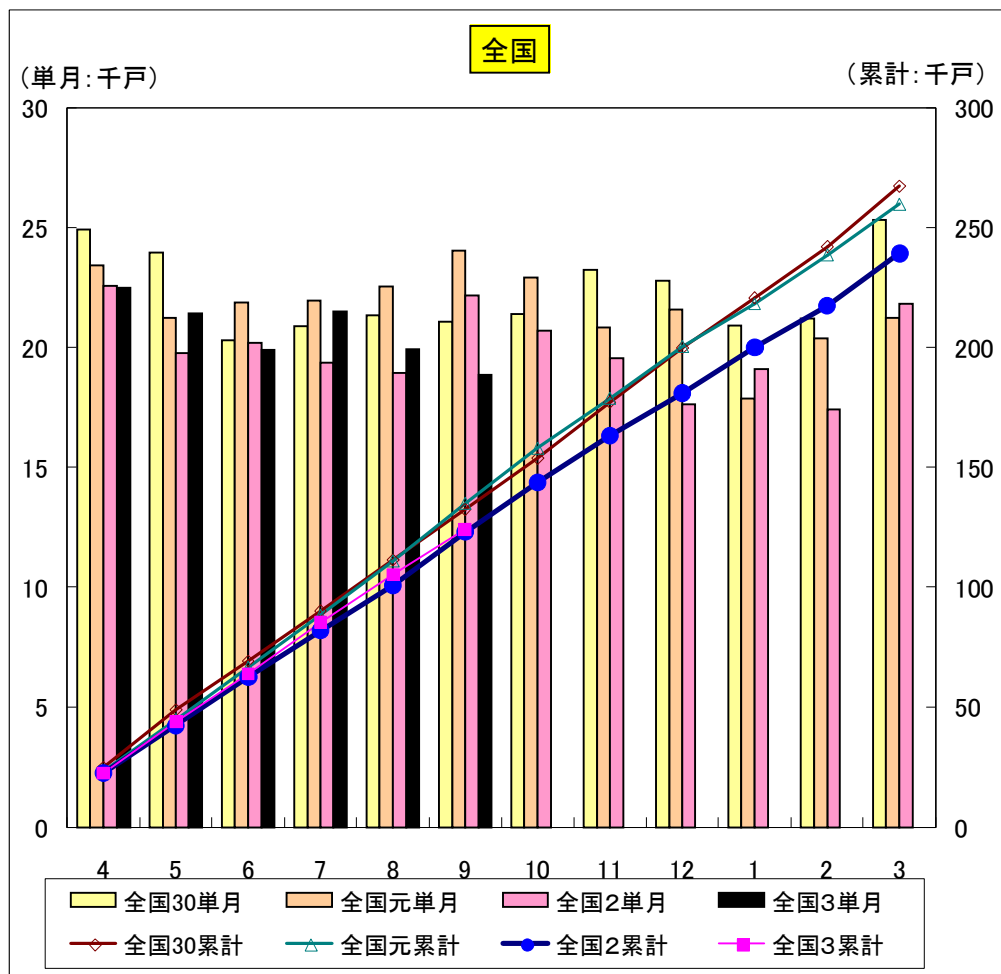

分譲	全国30単月	全国元単月	全国2単月	全国3単月	全国30累計	全国元累計	全国2累計	全国3累計	静岡県30単月	静岡県元単月	静岡県2単月	静岡県3単月	静岡県30累計	静岡県元累計	静岡県2累計	静岡県3累計
4	24,904	23,411	22,557	22,483	24,904	23,411	22,557	22,483	319	395	334	322	319	395	334	322
5	23,944	21,217	19,757	21,426	48,848	44,628	42,314	43,909	363	437	235	278	682	832	569	600
6	20,281	21,870	20,189	19,877	69,129	66,498	62,503	63,786	225	393	350	296	907	1,225	919	896
7	20,885	21,942	19,359	21,480	90,014	88,440	81,862	85,266	449	246	474	312	1,356	1,471	1,393	1,208
8	21,325	22,517	18,933	19,936	111,339	110,957	100,795	105,202	359	290	275	270	1,715	1,761	1,668	1,478
9	21,064	24,029	22,159	18,855	132,403	134,986	122,954	124,057	360	233	309	321	2,075	1,994	1,977	1,799
10	21,394	22,896	20,706		153,797	157,882	143,660		309	403	339		2,384	2,397	2,316	
11	23,220	20,819	19,548		177,017	178,701	163,208		350	309	244		2,734	2,706	2,560	
12	22,756	21,593	17,622		199,773	200,294	180,830		297	305	318		3,031	3,011	2,878	
1	20,911	17,856	19,089		220,684	218,150	199,919		260	267	307		3,291	3,278	3,185	
2	21,190	20,362	17,398		241,874	238,512	217,317		238	290	376		3,529	3,568	3,561	
3	25,301	21,220	21,824		267,175	259,732	239,141		308	273	263		3,837	3,841	3,824	

分譲