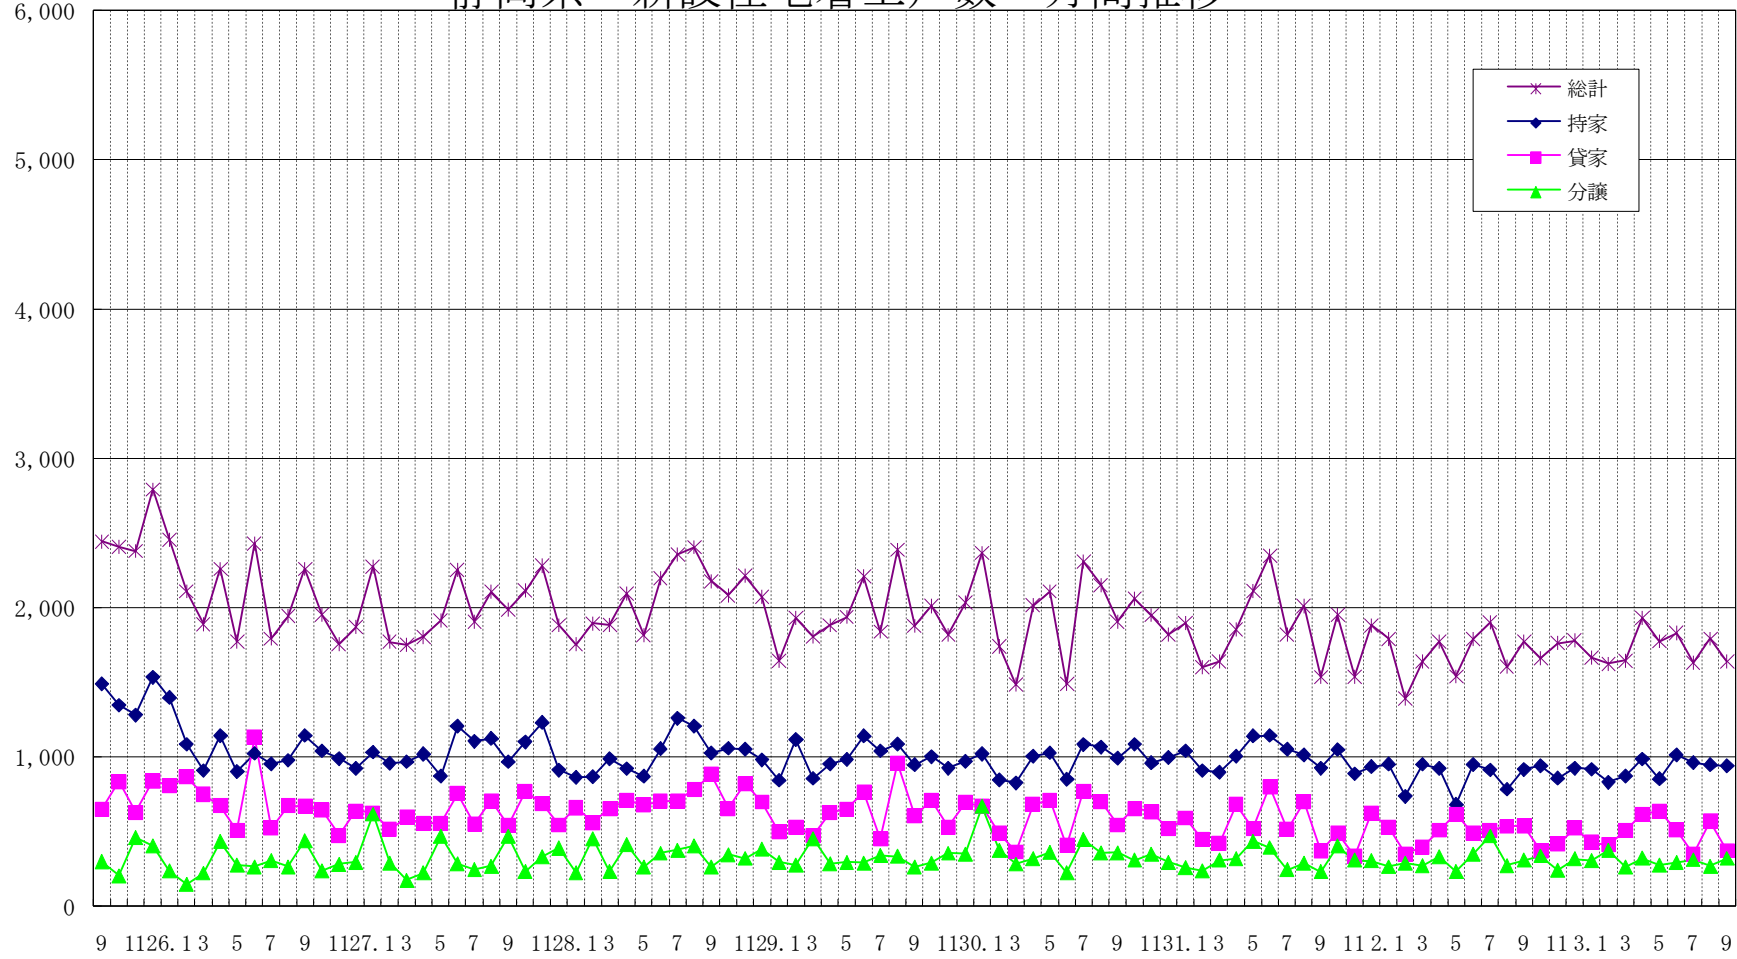

# 静岡県 新設住宅着工戸数 月間推移

年月

総計	全国30単月	全国元単月	全国2単月	全国3単月	全国30累計	全国元累計	全国2累計	全国3累計	静岡県30単月	静岡県元単月	静岡県2単月	静岡県3単月	静岡県30累計	静岡県元累計	静岡県2累計	静岡県3累計
4	84,226	79,389	69,568	74,521	84,226	79,389	69,568	74,521	2,015	1,855	1,774	1,931	2,015	1,855	1,774	1,931
5	79,539	72,581	63,839	70,178	163,765	151,970	133,407	144,699	2,108	2,110	1,541	1,775	4,123	3,965	3,315	3,706
6	81,275	81,541	71,101	76,312	245,040	233,511	204,508	221,011	1,489	2,349	1,790	1,831	5,612	6,314	5,105	5,537
7	82,615	79,232	70,244	77,182	327,655	312,743	274,752	298,193	2,309	1,821	1,902	1,632	7,921	8,135	7,007	7,169
8	81,860	76,034	69,101	74,303	409,515	388,777	343,853	372,496	2,152	2,013	1,606	1,793	10,073	10,148	8,613	8,962
9	81,903	77,915	70,186	73,178	491,418	466,692	414,039	445,674	1,908	1,536	1,773	1,641	11,981	11,684	10,386	10,603
10	83,330	77,123	70,685		574,748	543,815	484,724		2,059	1,951	1,661		14,040	13,635	12,047	
11	84,213	73,523	70,798		658,961	617,338	555,522		1,950	1,539	1,763		15,990	15,174	13,810	
12	78,634	72,174	65,643		737,595	689,512	621,165		1,821	1,882	1,780		17,811	17,056	15,590	
1	67,087	60,341	58,448		804,682	749,853	679,613		1,897	1,792	1,665		19,708	18,848	17,255	
2	71,966	63,105	60,764		876,648	812,958	740,377		1,603	1,391	1,625		21,311	20,239	18,880	
3	76,558	70,729	71,787		953,206	883,687	812,164		1,642	1,624	1,648		22,953	21,863	20,528	