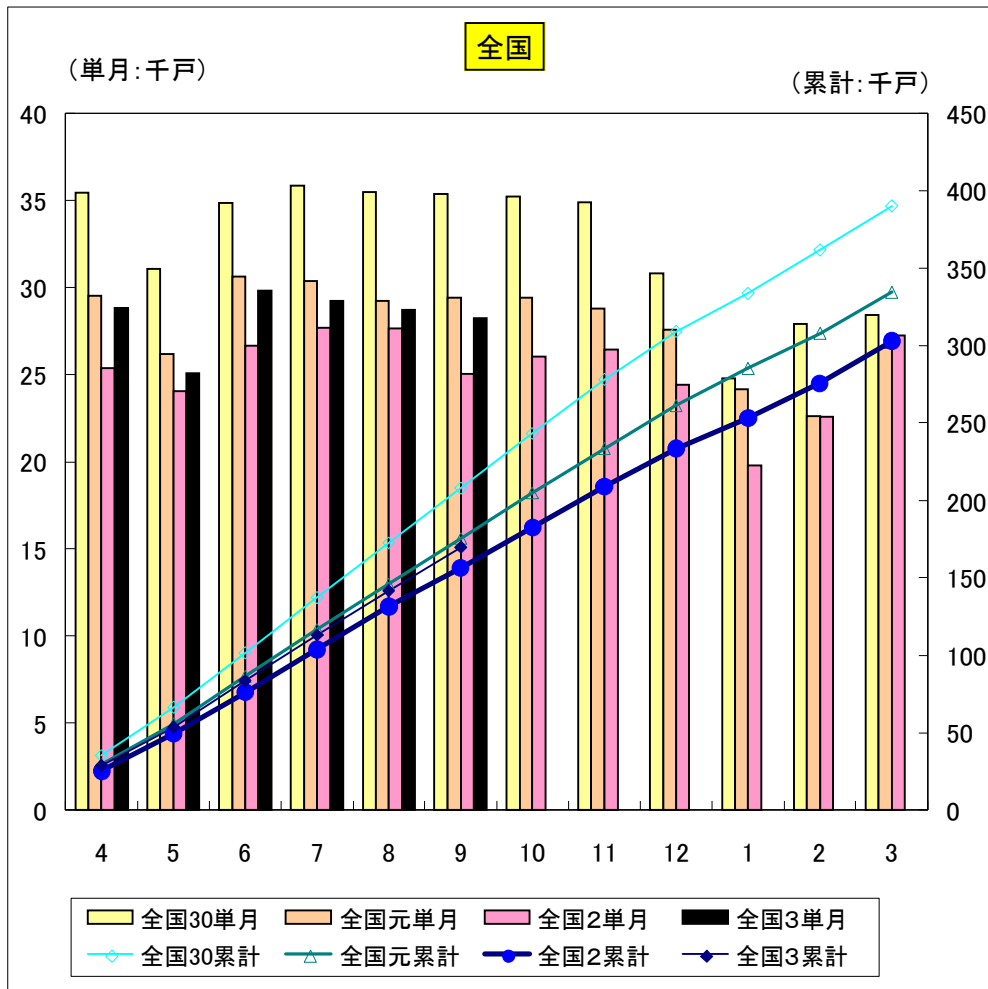

貸家	全国30単月	全国元単月	全国2単月	全国3単月	全国30累計	全国元累計	全国2累計	全国3累計	静岡県30単月	静岡県元単月	静岡県2単月	静岡県3単月	静岡県30累計	静岡県元累計	静岡県2累計	静岡県3累計
4	35,447	29,511	25,379	28,825	35,447	29,511	25,379	28,825	682	443	510	617	682	443	510	617
5	31,083	26,164	24,041	25,074	66,530	55,675	49,420	53,899	711	522	617	638	1,393	965	1,127	1,255
6	34,884	30,645	26,666	29,802	101,414	86,320	76,086	83,701	408	802	488	512	1,801	1,767	1,615	1,767
7	35,847	30,383	27,696	29,230	137,261	116,703	103,782	112,931	769	515	508	350	2,570	2,282	2,123	2,117
8	35,457	29,255	27,671	28,733	172,718	145,958	131,453	141,664	702	702	537	569	3,272	2,984	2,660	2,686
9	35,350	29,414	25,053	28,254	208,068	175,372	156,506	169,918	546	371	538	375	3,818	3,355	3,198	3,061
10	35,225	29,417	26,043		243,293	204,789	182,549		657	491	374		4,475	3,846	3,572	
11	34,902	28,779	26,451		278,195	233,568	209,000		634	337	417		5,109	4,183	3,989	
12	30,788	27,611	24,423		308,983	261,179	233,423		520	624	524		5,629	4,807	4,513	
1	24,776	24,147	19,794		333,759	285,326	253,217		591	529	431		6,220	5,336	4,944	
2	27,921	22,638	22,556		361,680	307,964	275,773		448	352	413		6,668	5,688	5,357	
3	28,413	26,545	27,245		390,093	334,509	303,018		424	396	508		7,092	6,084	5,865	

貸家