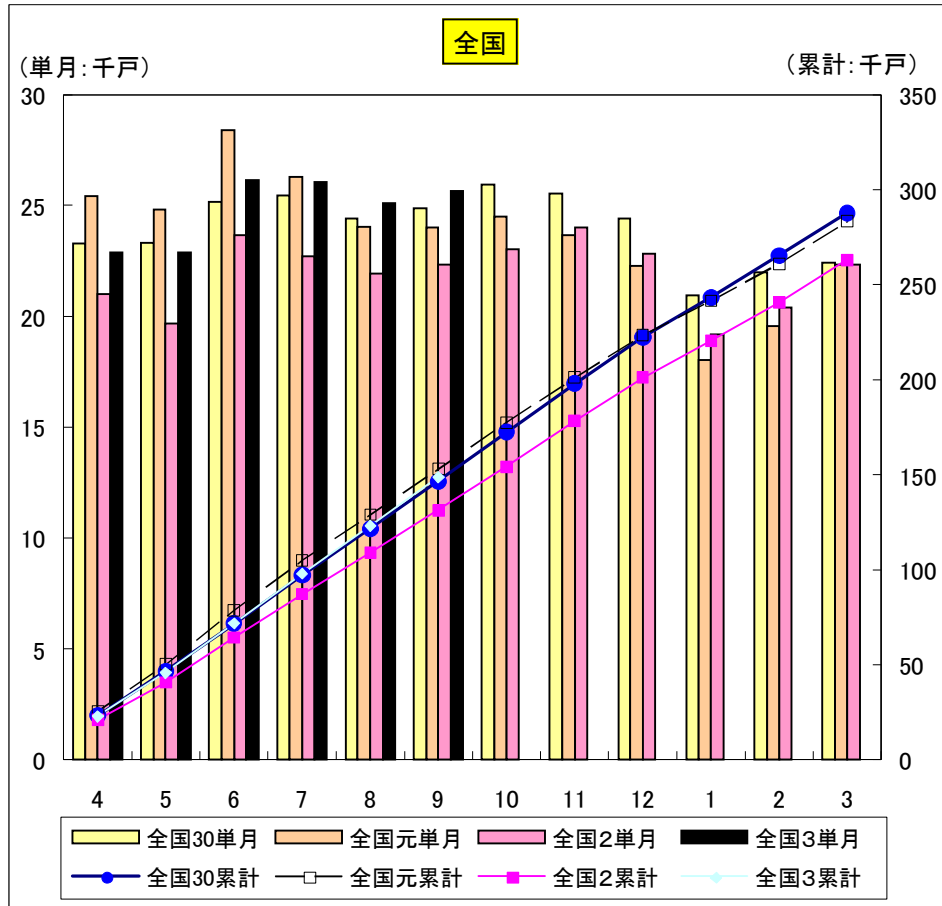

持家	全国30単月	全国元単月	全国2単月	全国3単月	全国30累計	全国元累計	全国2累計	全国3累計	静岡県30単月	静岡県元単月	静岡県2単月	静岡県3単月	静岡県30累計	静岡県元累計	静岡県2累計	静岡県3累計
4	23,289	25,436	21,018	22,877	23,289	25,436	21,018	22,877	1,006	1,007	925	987	1,006	1,007	925	987
5	23,321	24,826	19,697	22,887	46,610	50,262	40,715	45,764	1,028	1,141	683	853	2,034	2,148	1,608	1,840
6	25,148	28,394	23,650	26,151	71,758	78,656	64,365	71,915	851	1,145	949	1,015	2,885	3,293	2,557	2,855
7	25,447	26,282	22,708	26,071	97,205	104,938	87,073	97,986	1,084	1,054	915	963	3,969	4,347	3,472	3,818
8	24,420	24,027	21,915	25,100	121,625	128,965	108,988	123,086	1,067	1,016	785	948	5,036	5,363	4,257	4,766
9	24,873	24,008	22,337	25,659	146,498	152,973	131,325	148,745	993	927	918	940	6,029	6,290	5,175	5,706
10	25,949	24,495	23,013		172,447	177,468	154,338		1,086	1,050	941		7,115	7,340	6,116	
11	25,527	23,655	24,010		197,974	201,123	178,348		961	888	858		8,076	8,228	6,974	
12	24,415	22,294	22,819		222,389	223,417	201,167		998	934	928		9,074	9,162	7,902	
1	20,925	18,037	19,200		243,314	241,454	220,367		1,041	952	920		10,115	10,114	8,822	
2	21,992	19,557	20,390		265,306	261,011	240,757		911	739	832		11,026	10,853	9,654	
3	22,404	22,327	22,340		287,710	283,338	263,097		899	951	873		11,925	11,804	10,527	

持家