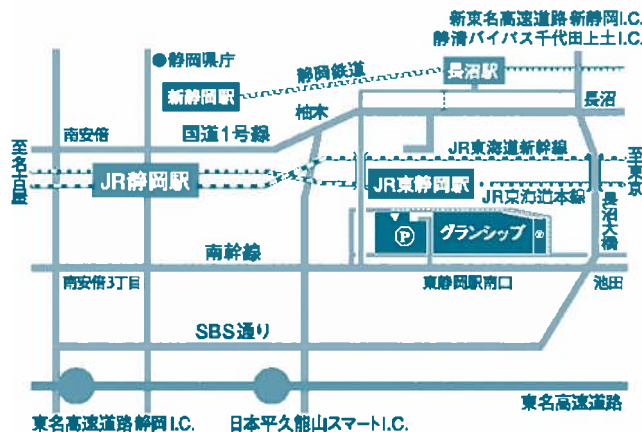

ヒガナン」に、おいでよ!

HIGASHI-SHIZUOKA SOUTH BASE

～東静岡駅南口に期間限定でオープンカフェが登場～

日時

2021年11月27日(土)～30日(火)
10時～16時30分(雨天中止)

場所

静岡市駿河区東静岡二丁目3番1号
グランシップ広場(グランシップ隣 芝生広場)

出店店舗

市内の人気飲食店が、東静岡駅南口にやってきます!

地産地消、紙製品使用などSDGsに配慮したフード&ドリンクを販売!

芝生広場に机・椅子やレジャーシートを設置します

心地よい時間をお過ごしください ※店舗により、出店日時は異なります

坂下strawberry

市内で「あきひめ」と「やよいひめ」を土耕栽培! フレッシュな苺、ハーブと苺のジャムをご堪能ください

ジャルディーノ

市内にある杉山牧場直営のジェラート&カフェレストラン
地場の食材を使ったフードは逸品!

ドンファーム

海沿いの農園レストラン
生鮮野菜の販売のほか、揚げピッツアなど絶品フード、ドリンクもありますよ!

なすび

市内にさまざまな飲食店を展開
スイーツや県大と開発した静岡ブランド健康食をご賞味ください