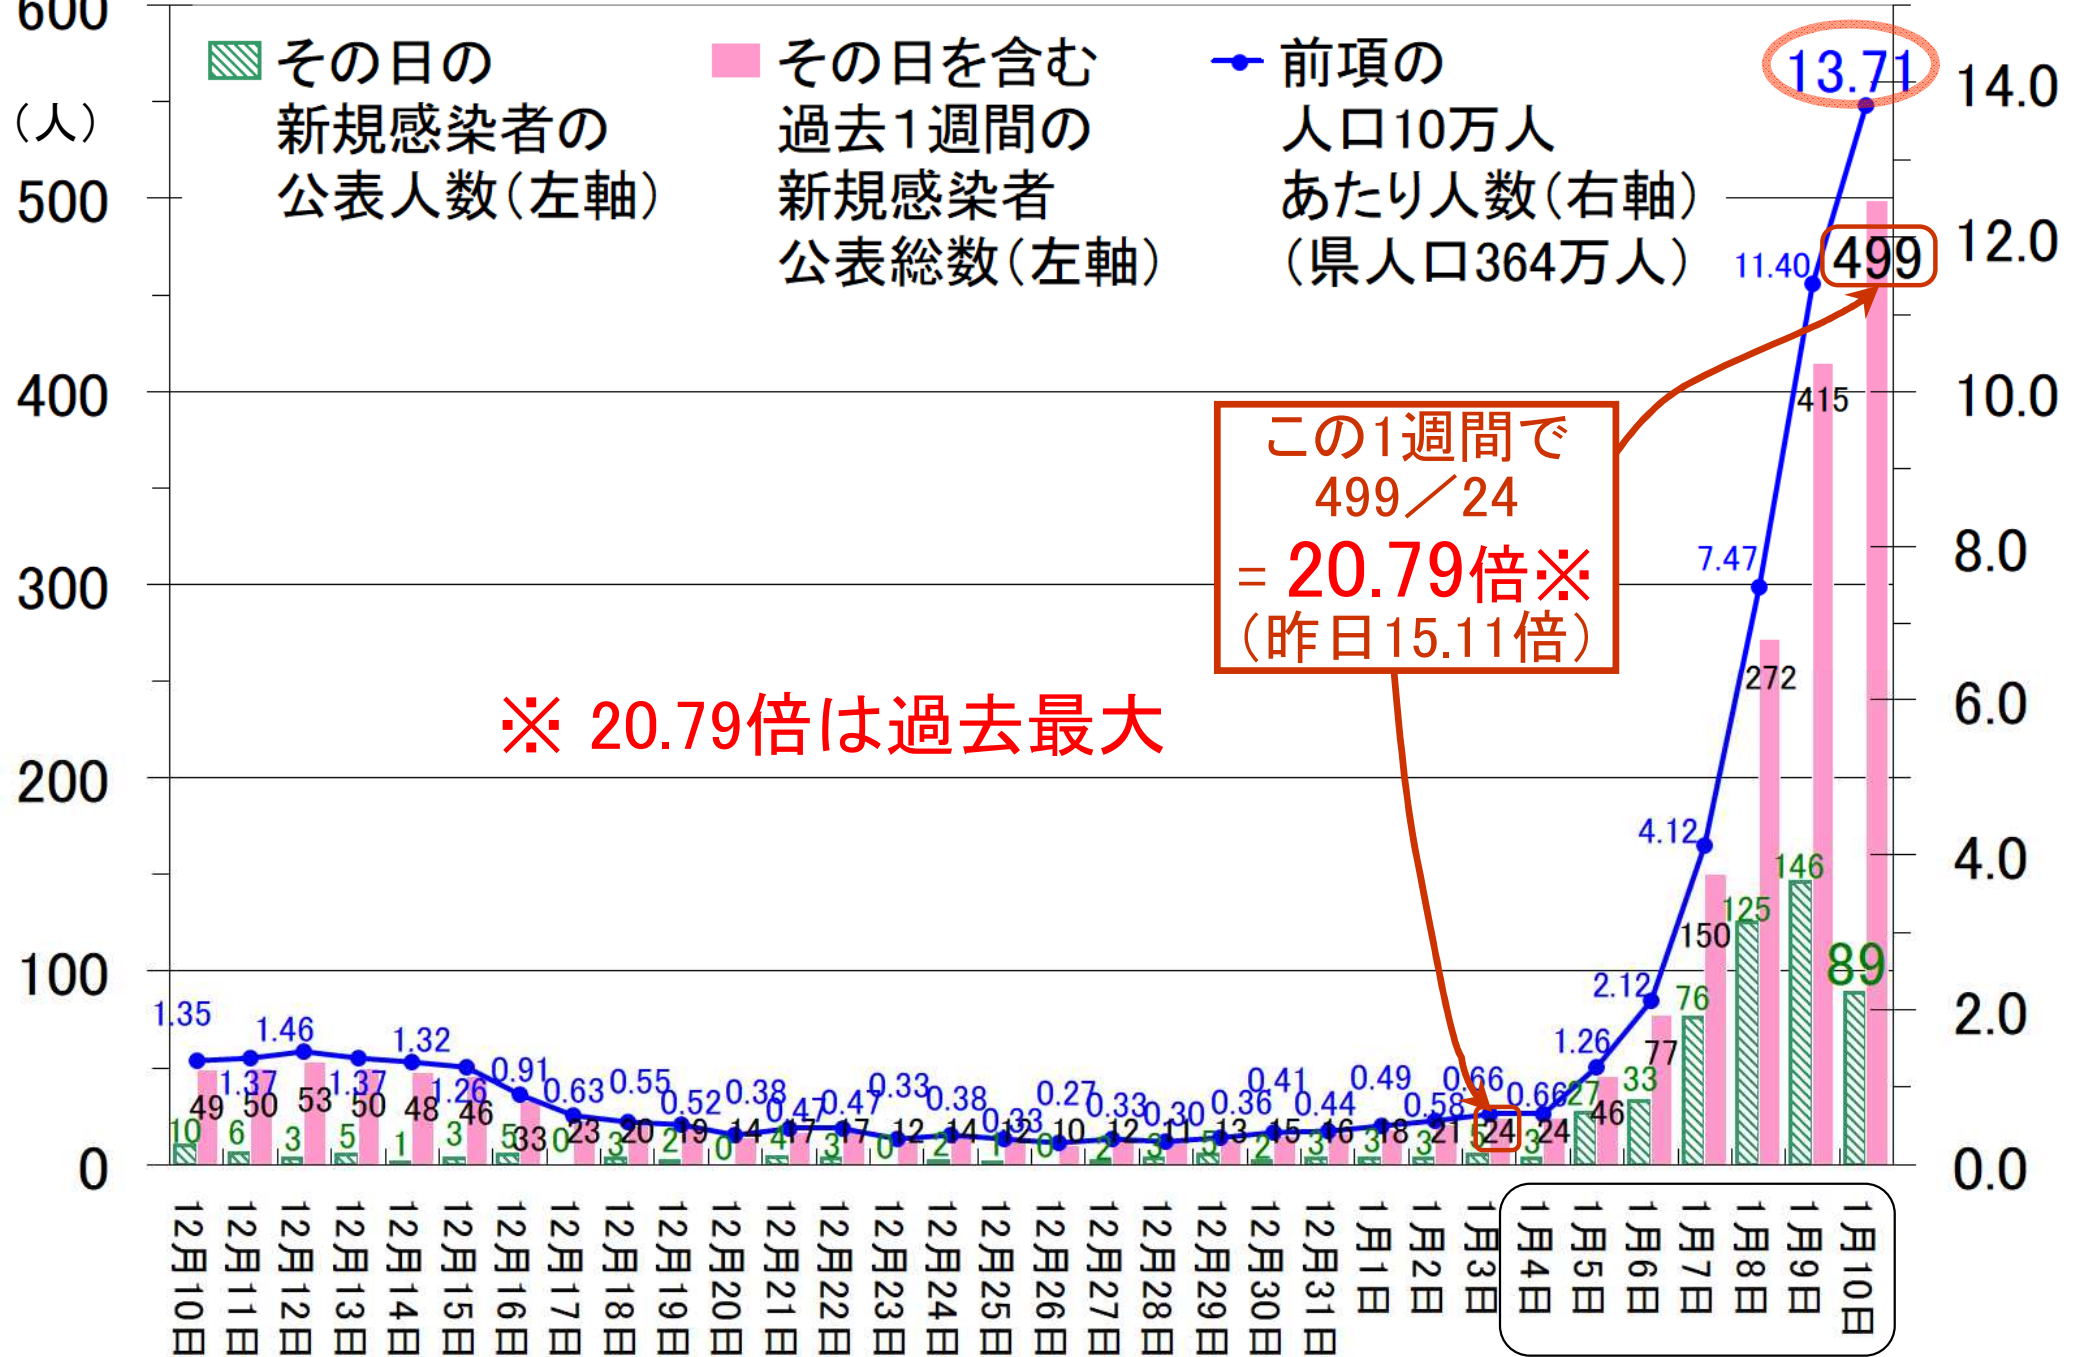

静岡県直近1か月の新型コロナ新規感染者数の状況

《1月10日時点》

(公表日ベース)

(人/週/人口10万)

この1週間で
 $499 / 24$
 = **20.79倍※**
 (昨日15.11倍)

※ 20.79倍は過去最大

火 水 木 金 土 日 月