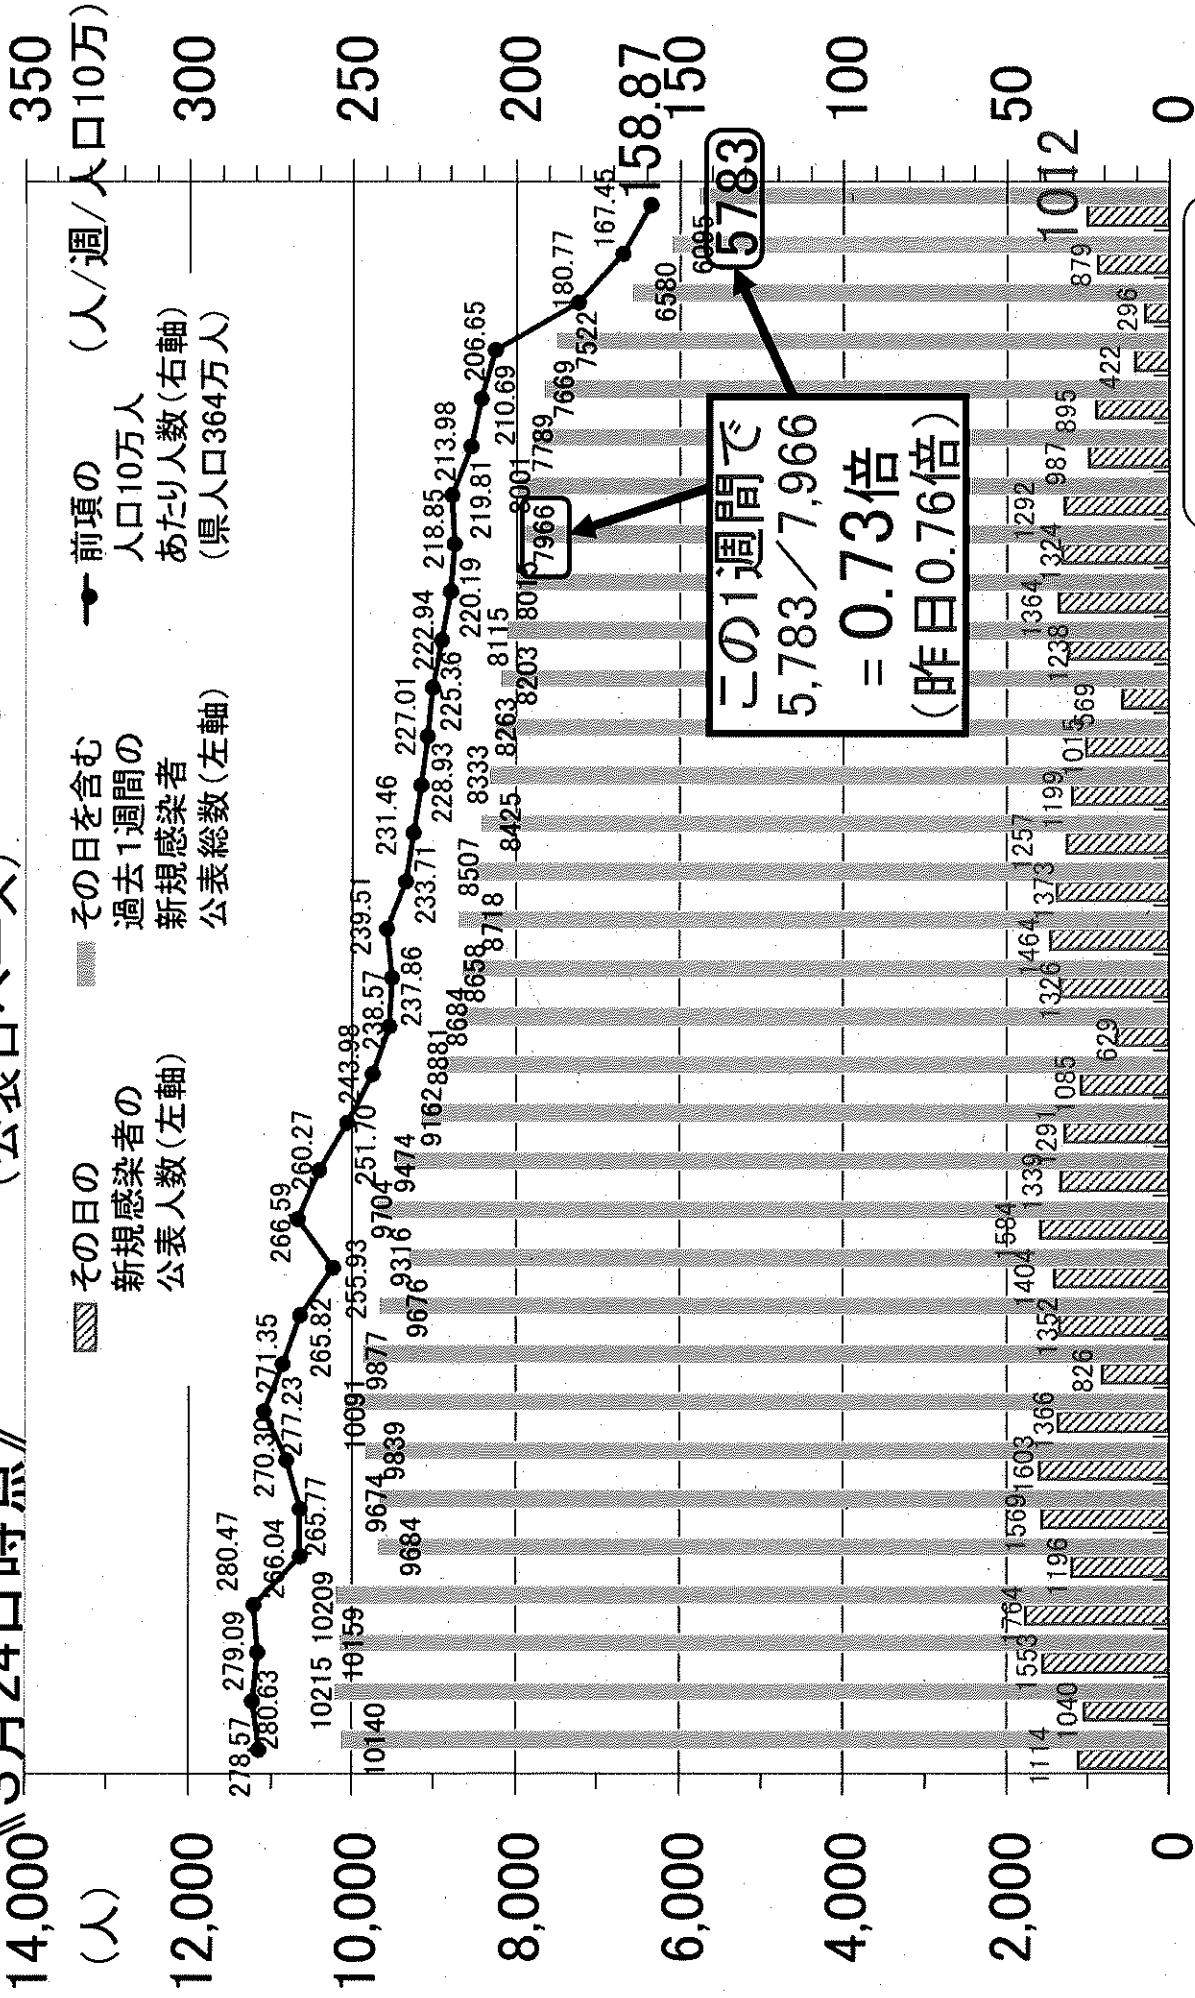

静岡県直近1か月の新型コロナ新規感染者数の状況

《3月24日時点》 (公表日ベース)

この1週間で
5,783 / 7,966
= 0.73倍
(昨日0.76倍)

- 3月24日
- 3月23日
- 3月22日
- 3月21日
- 3月20日
- 3月19日
- 3月18日
- 3月17日
- 3月16日
- 3月15日
- 3月14日
- 3月13日
- 3月12日
- 3月11日
- 3月10日
- 3月9日
- 3月8日
- 3月7日
- 3月6日
- 3月5日
- 3月4日
- 3月3日
- 3月2日
- 3月1日
- 2月28日
- 2月27日
- 2月26日
- 2月25日
- 2月24日
- 2月23日
- 2月22日
- 2月21日
- 2月20日

木
水
火
月
日
土
金