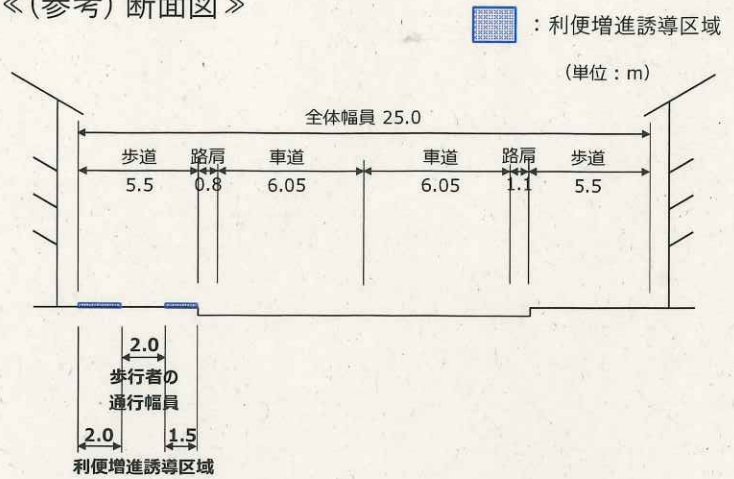

R4.4.1 ほこみち指定箇所：沼津市上土町（沼津あげつち商店街）

《位置図》

《(参考) 断面図》

《平面図》

R4.4.1 ほこみち指定箇所：富士市吉原1～2丁目（吉原商店街）

《位置図》

《(参考) 断面図》

《平面図》