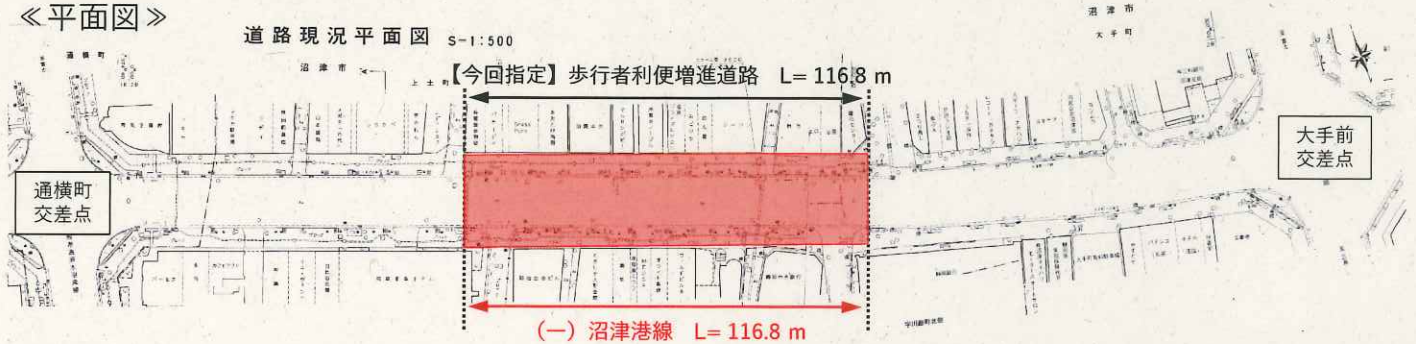

R4.4.1 ほこみち指定箇所：沼津市上土町（沼津あげつち商店街）

《位置図》

《(参考) 断面図》

《平面図》

R4.4.1 ほこみち指定箇所：富士市吉原1～2丁目（吉原商店街）

《位置図》

《(参考) 断面図》

《平面図》