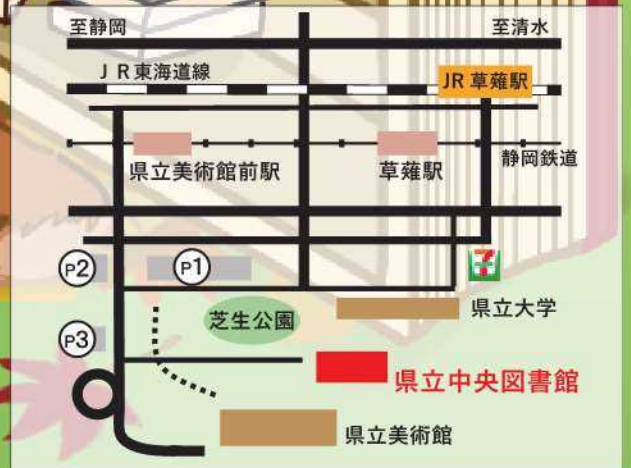

# 文化の丘フエスタ

@静岡県立中央図書館

2021

10/19 (火)

~  
11/7 (日)

ムセイオン静岡

調べる・考える・解決する  
静岡県立中央図書館

# 文化の丘フェスタ 2021

開催期間：10月19日（火）～11月7日（日）

日時	イベント名 @開催場所	内容
<b>1 特別企画</b> 10月31日（日） 10時～16時	「文化の丘マルシェ」 @静岡県立中央図書館屋外	（一社）草薙カルテッドと協働し、マルシェを開催します。 当日は、地域の店舗が県立中央図書館に大集合！
<b>2 企画展示</b> (1) 連携展示 10月19日（火）～ 11月28日（日） 開館時間中	<b>歴史的公文書でたどる 静岡県の地域災害</b> ：伊豆半島沖地震と伊豆大島近海地震 @2階インフォメーションホール	昭和49（1974）年の伊豆半島沖地震と昭和53（1978）年の伊豆大島近海地震に関する歴史的公文書の展示を行います。
(2) 館内企画 10月19日（火）～ 11月28日（日） 9時～17時	<b>今昔図書館資料</b> @3階展示室	パピルスから電子書籍まで、図書館が扱ってきた「資料」に焦点を当てた展示を行います。
<b>3 Web 講座</b> 10月19日（火）～ 11月7日（日） 24時間視聴可能	<b>新刊サロン アーカイブ配信</b> @YouTube	総再生回数1万回以上の新刊サロンの過去動画を一挙に公開します。