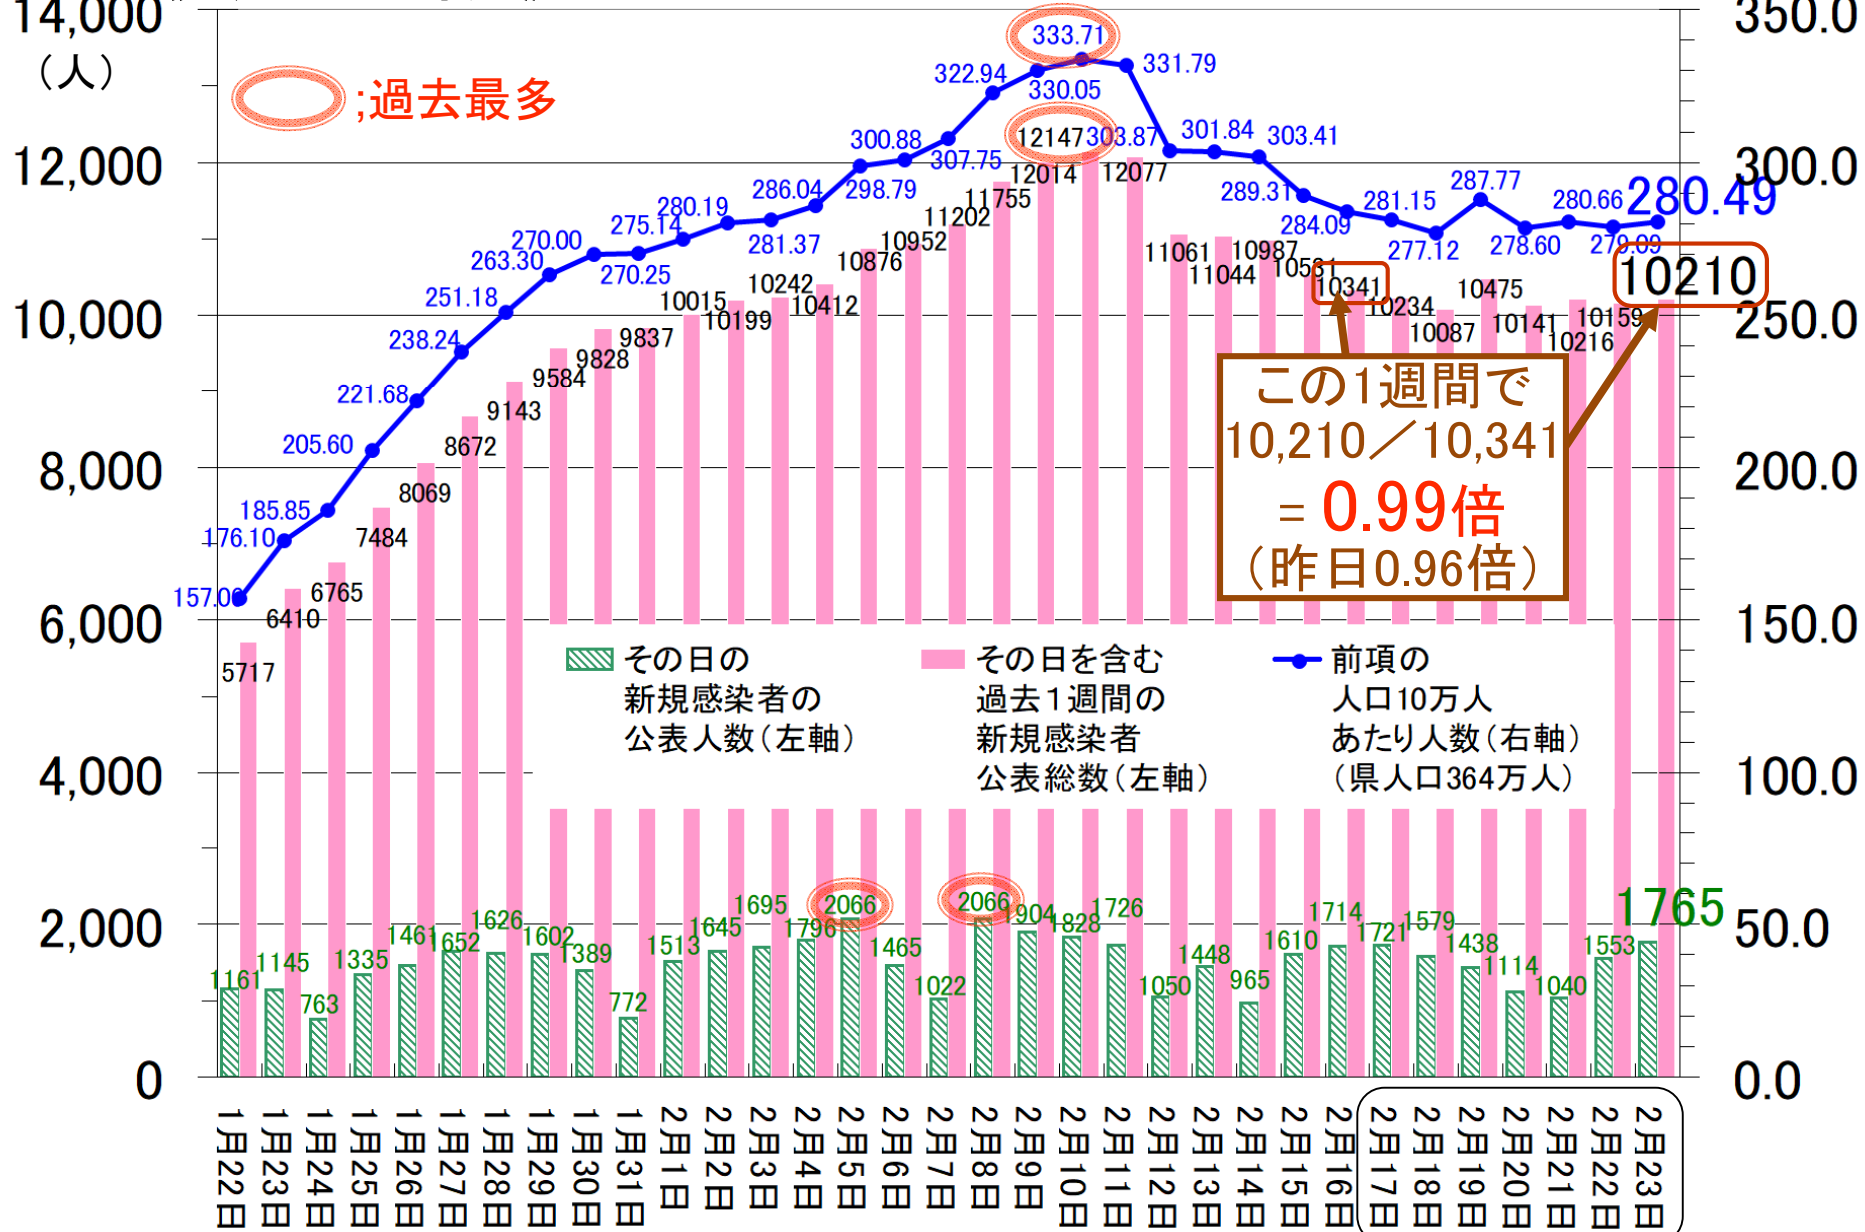

# 静岡県の直近1か月の新型コロナ新規感染者数の状況

《2月23日時点》

(公表日ベース)

(人/週/人口10万)

木金土日月火水