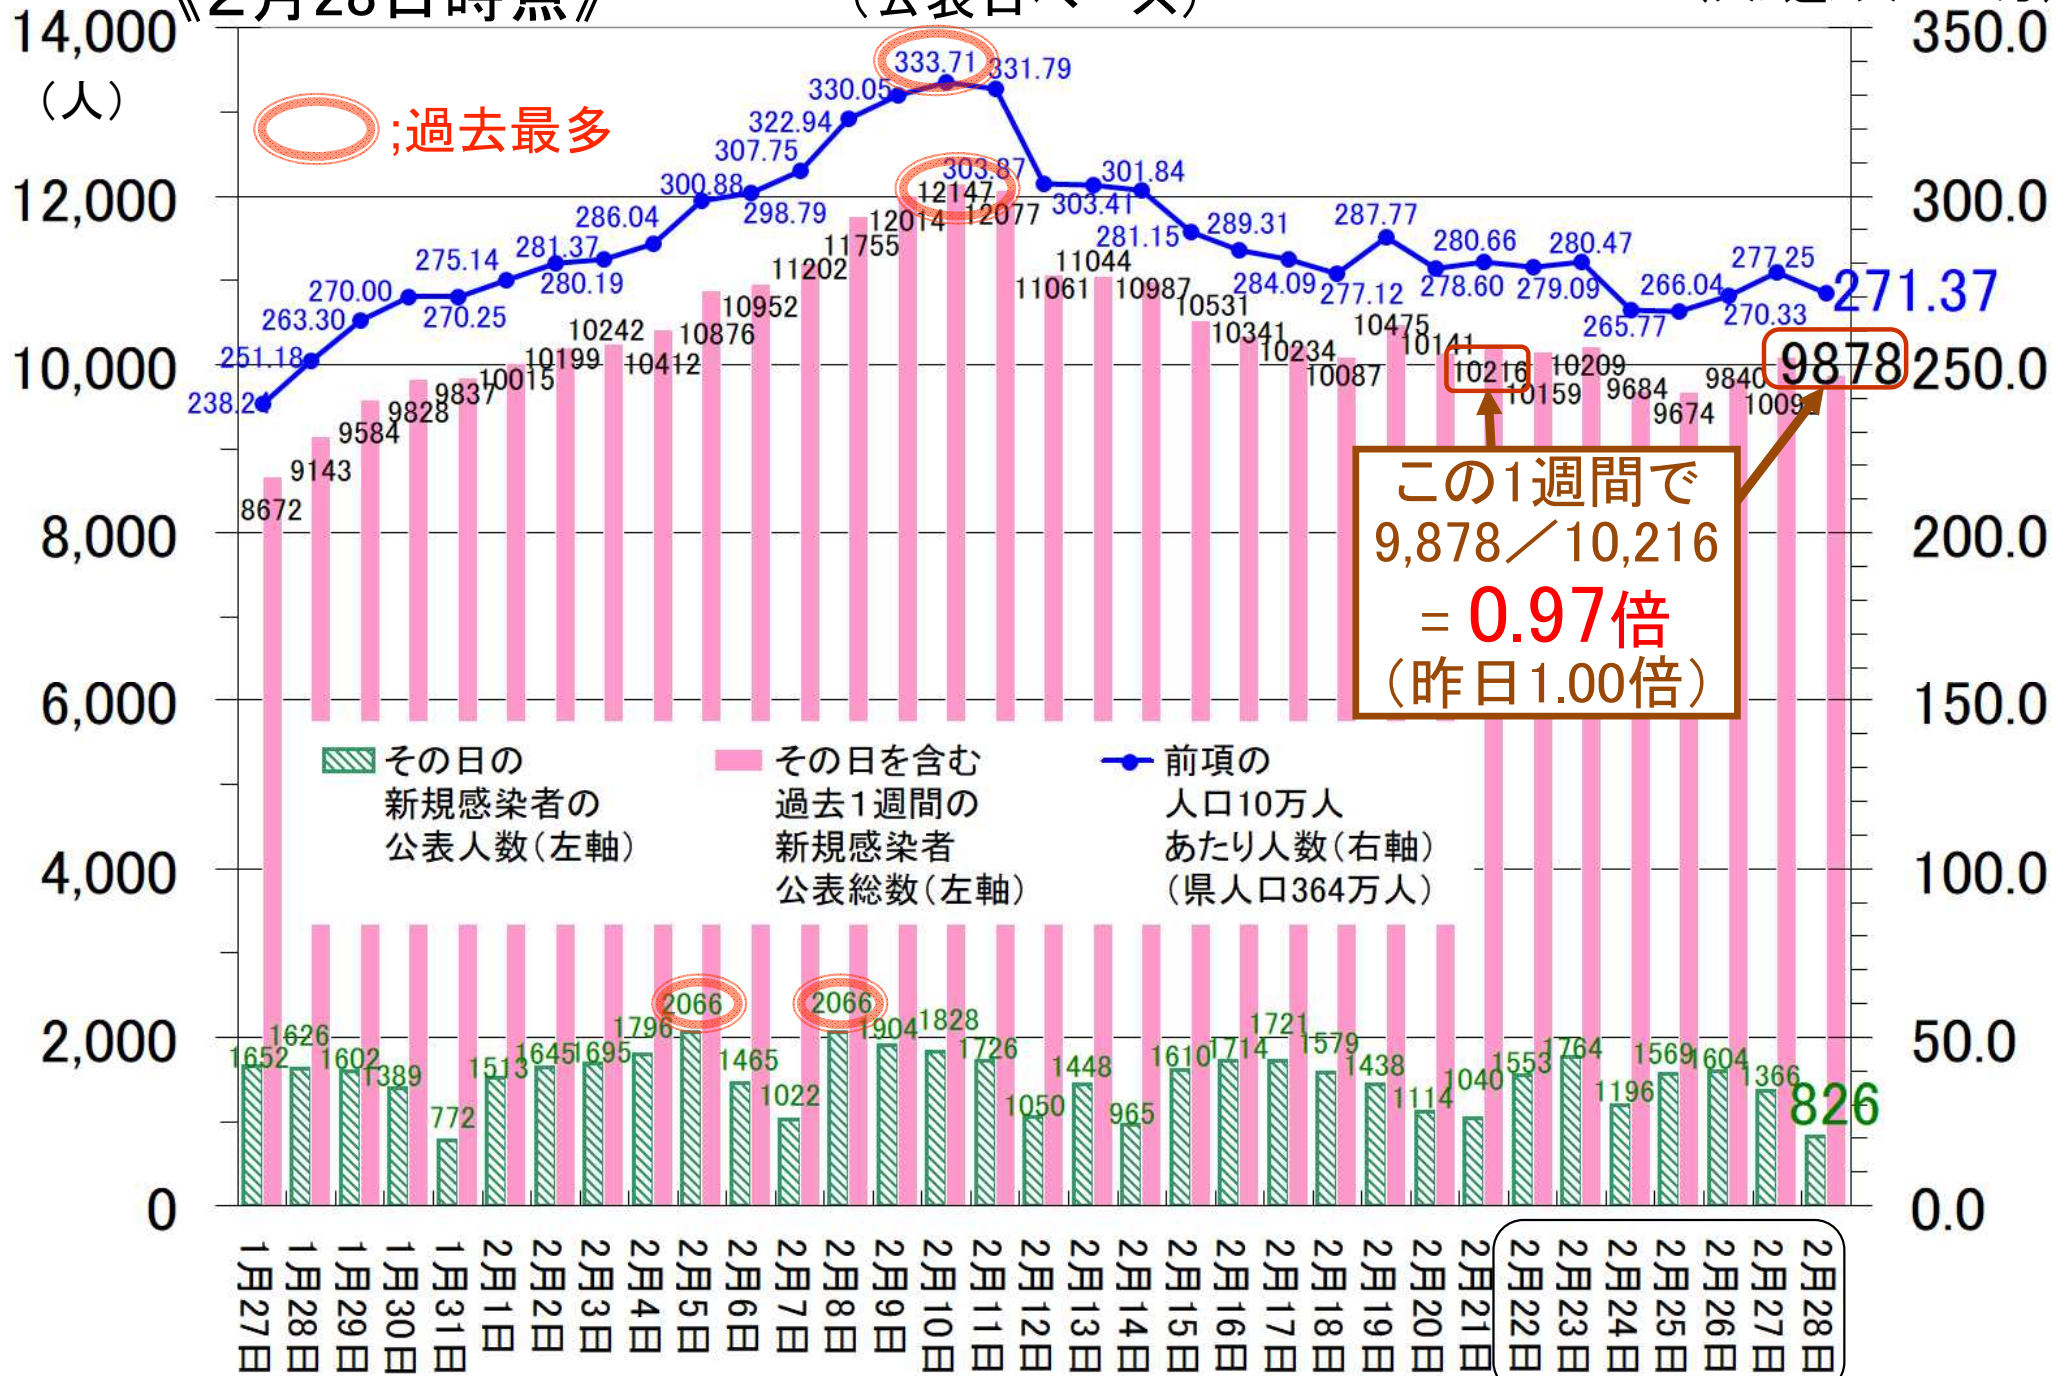

静岡県直近1か月の新型コロナ新規感染者数の状況

《2月28日時点》

(公表日ベース)

(人/週/人口10万)

火 水 木 金 土 日 月