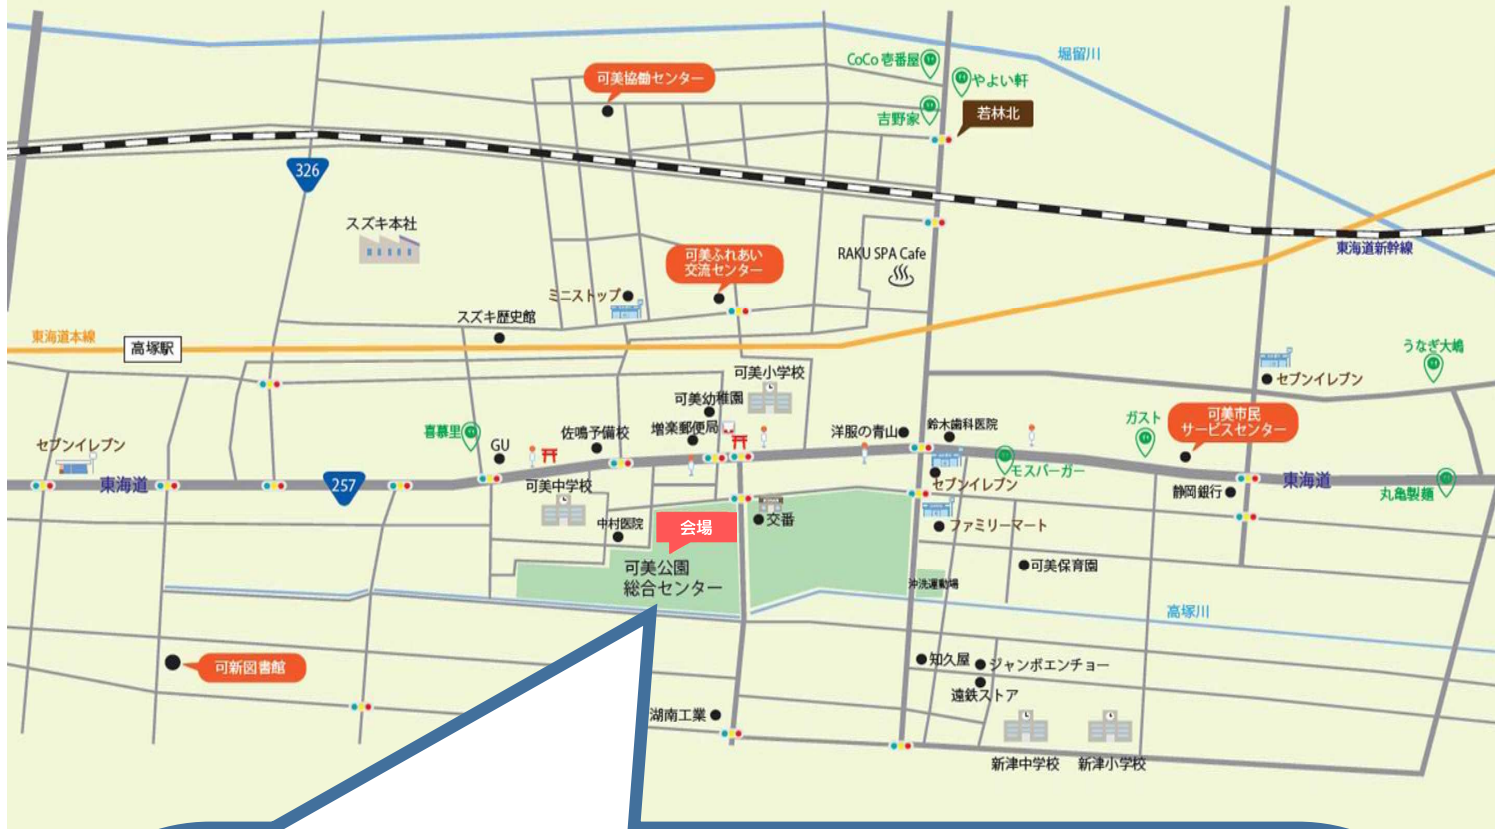

可美公園 ご近所 MAP

可美公園 園内 MAP

-  駐車場
-  公衆電話
-  トイレ
-  バス停

サッカー場横の駐車場をご利用ください
 その後は公園利用者の駐車場となりますので駐車はご遠慮願います