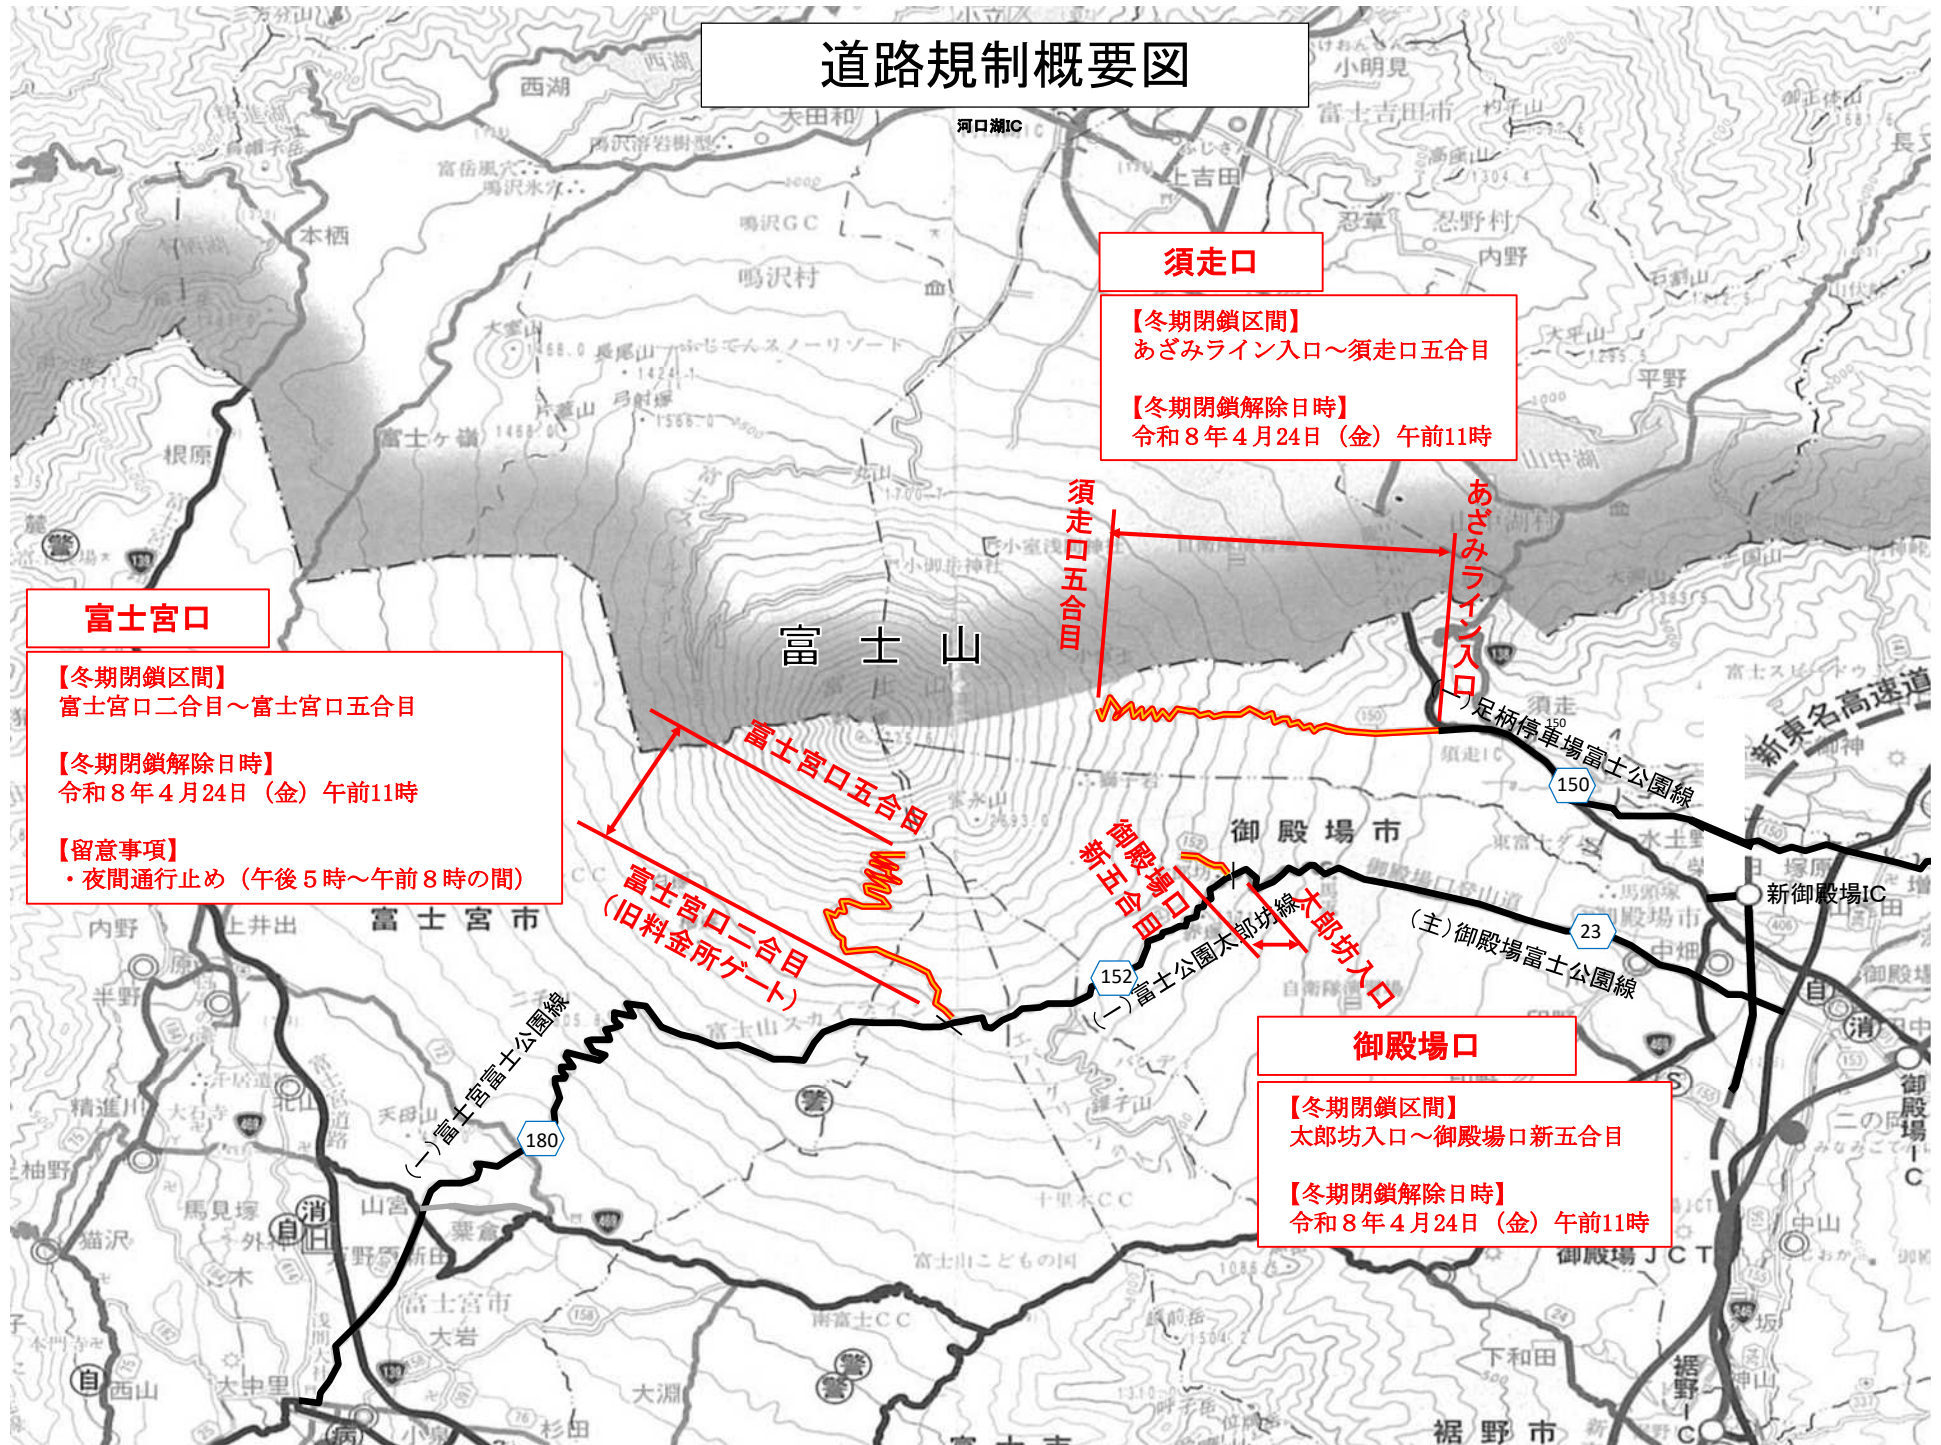

# 道路規制概要図

## 富士宮口

**【冬期閉鎖期間】**  
富士宮口二合目～富士宮口五合目

**【冬期閉鎖解除日時】**  
令和8年4月24日（金）午前11時

**【留意事項】**  
・夜間通行止め（午後5時～午前8時の間）

## 須走口

**【冬期閉鎖期間】**  
あざみライン入口～須走口五合目

**【冬期閉鎖解除日時】**  
令和8年4月24日（金）午前11時

## 御殿場口

**【冬期閉鎖期間】**  
太郎坊入口～御殿場口新五合目

**【冬期閉鎖解除日時】**  
令和8年4月24日（金）午前11時