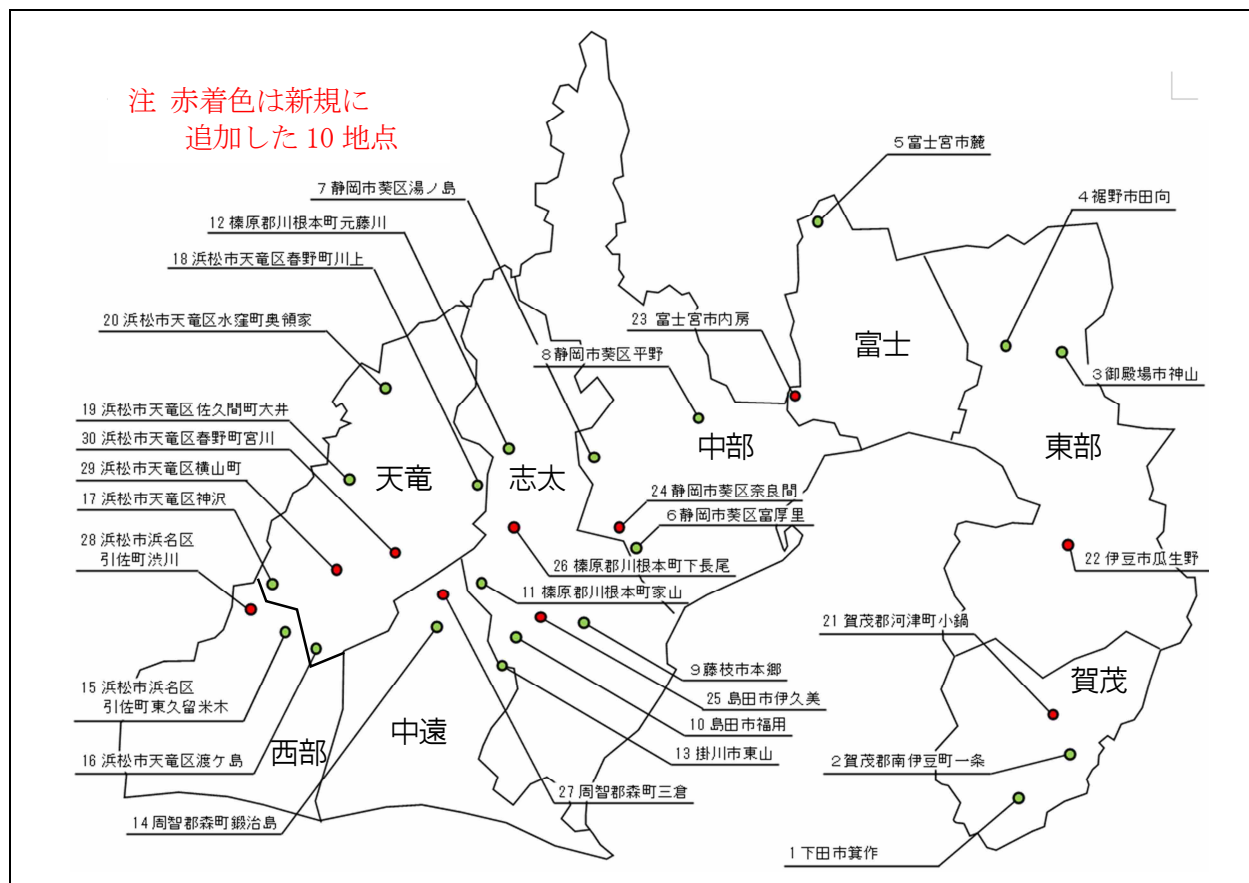

注) 調査箇所数の( )は今年度追加した箇所数。

注) 雄花の着花指数は、箇所(40本換算)ごとの平均値。

- 調査木のうち、97%の木(A+B+C)で雄花を確認、そのうち、76%の木の樹冠のほぼ全面に雄花がついていた((A+B)/(A+B+C))。

- 直近 10 年間（平成 26 年度から令和 5 年度）の雄花の着花指数の平均値（1,050.3）と比較。

（昨年度までは、過去 10 年間（平成 15 年度から平成 24 年度）の平均値（955.5）を 100 として各年の相対値を求め、各年の差から 5 段階の相対評価「多い」「少ない」等により判定していたが、今年度より、数値情報の公表に変更した。）

令和 7 年春のスギ花粉の発生は、雄花の着花指数が 1,931.0 であり、平年値 1,050.3 と比べて 1.8 倍である（表－3、図－1）。

- 昨年度（令和 6 年春）と比べると 2.7 倍となる。

表－3 近年の雄花着花指数一覧

年 度	雄花の着花指数	平 均
H26	1,194	1,050.3
H27	675	
H28	1,810	
H29	978	
H30	1,366	
R 元	542	
R 2	938	
R 3	750	
R 4	1,531	
R 5	719	
R 6	1,931.0	

## 参考 調査箇所

## 参考 箇所ごとの平年比

1	下田市箕作	2.3倍	16	浜松市天竜区渡ヶ島	1.9倍
2	南伊豆町一条	2.8倍	17	浜松市天竜区神沢	2.0倍
3	御殿場市神山	2.2倍	18	浜松市天竜区春野町川上	1.5倍
4	裾野市田向	1.8倍	19	浜松市天竜区佐久間町大井	1.5倍
5	富士宮市麓	2.1倍	20	浜松市天竜区水窪町奥領家	1.8倍
6	静岡市葵区富厚里	2.1倍	21	(新) 賀茂郡河津町大鍋	1.3倍
7	静岡市葵区湯ノ島	1.8倍	22	(新) 伊豆市瓜生野	1.9倍
8	静岡市葵区平野	1.7倍	23	(新) 富士宮市内房	1.9倍
9	藤枝市本郷	2.8倍	24	(新) 静岡市葵区奈良間	1.7倍
10	島田市福用	1.9倍	25	(新) 島田市伊久美	2.5倍
11	島田市川根町家山	2.2倍	26	(新) 榛原郡川根本町下長尾	1.7倍
12	榛原郡川根本町元藤川	0.7倍	27	(新) 周智郡森町三倉	0.7倍
13	掛川市東山	0.7倍	28	(新) 浜松市浜名区引佐町渋川	1.9倍
14	周智郡森町鍛冶島	1.9倍	29	(新) 浜松市天竜区横山町	1.9倍
15	浜松市浜名区引佐町東久留米木	1.7倍	30	(新) 浜松市天竜区春野町宮川	2.1倍