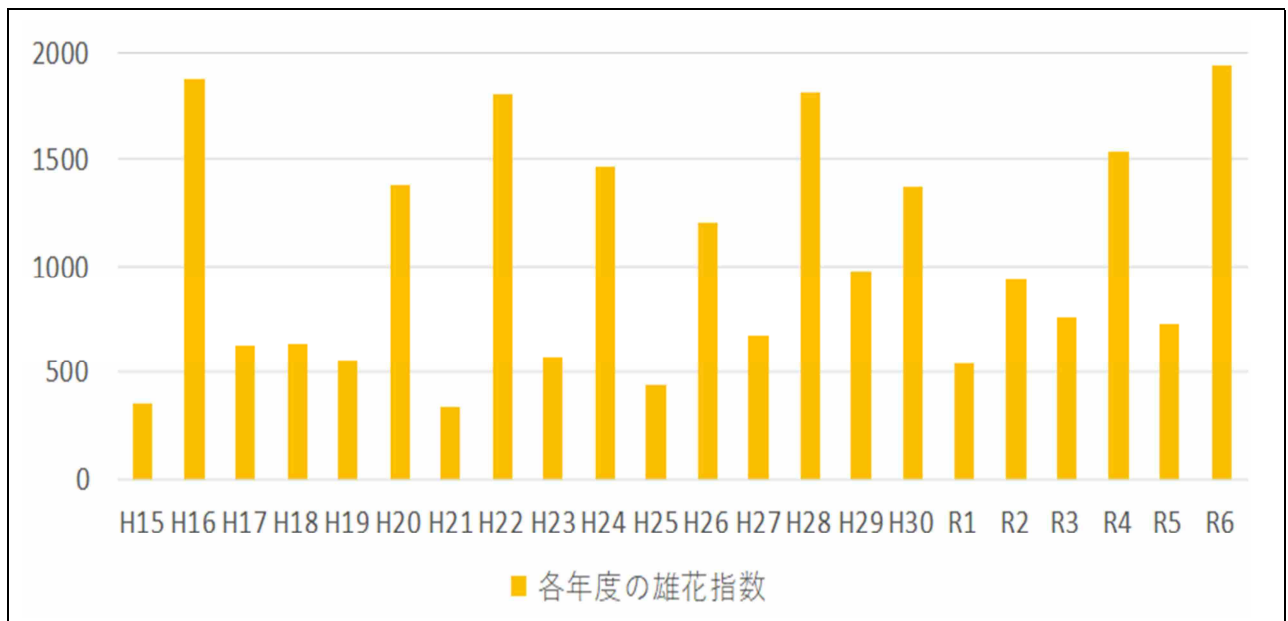

表－1 スギ雄花着花状態の評価基準

評価	判定基準	配点
A	雄花が樹冠の全面に密についている	100
B	雄花が樹冠のほぼ全面についている	50
C	雄花が樹冠にまばらに、または樹冠の限られた部分についている	10
D	雄花が観察されない	0

- 複数人で調査した合計本数（例：2人の場合は80本）を40本分に換算し、箇所ごとの合計値「スギ雄花の着花指数」（最大：100×40本＝4,000）を求める。結果は表－2のとおり。  
※ 着花指数は、その林の実際の花粉生産量と強い相関があることが分かっている。

注) 調査箇所数の( )は今年度追加した箇所数。

注) 雄花の着花指数は、箇所(40本換算)ごとの平均値。

- 調査木のうち、97%の木(A+B+C)で雄花を確認、そのうち、76%の木の樹冠のほぼ全面に雄花がついていた((A+B)/(A+B+C))。

- 直近 10 年間（平成 26 年度から令和 5 年度）の雄花の着花指数の平均値（1,050.3）と比較。

（昨年度までは、過去 10 年間（平成 15 年度から平成 24 年度）の平均値（955.5）を 100 として各年の相対値を求め、各年の差から 5 段階の相対評価「多い」「少ない」等により判定していたが、今年度より、数値情報の公表に変更した。）

令和 7 年春のスギ花粉の発生は、雄花の着花指数が 1,931.0 であり、平年値 1,050.3 と比べて 1.8 倍である（表－3、図－1）。

- 昨年度（令和 6 年春）と比べると 2.7 倍となる。

表－3 近年の雄花着花指数一覧

年 度	雄花の着花指数	平 均
H26	1,194	1,050.3
H27	675	
H28	1,810	
H29	978	
H30	1,366	
R 元	542	
R 2	938	
R 3	750	
R 4	1,531	
R 5	719	
R 6	1,931.0	

図－1 スギ雄花の着花指数の経年変化